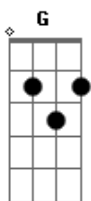

© ukulele-chords.com