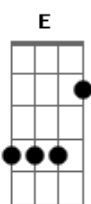

© ukulele-chords.com

© ukulele-chords.com