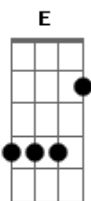

© ukulele-chords.com

© ukulele-chords.com