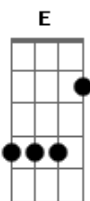

© ukulele-chords.com

© ukulele-chords.com