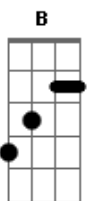

© ukulele-chords.com