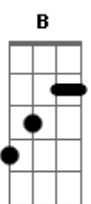

© ukulele-chords.com