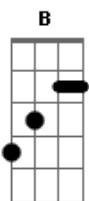

© ukulele-chords.com