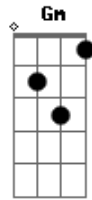

© ukulele-chords.com