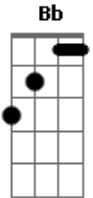

© ukelele-chords.com