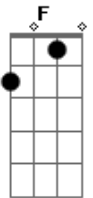

CPM 22 - Derrota e Glória

Tom: Bb

Intro: Bb - Eb - Bb (4x) essas 3 notas são rápidas, basta ouvir.

Bb Eb F - F - F
quem não quer viver melhor?
Bb Eb F - F - F
mesmo que seja com suor
Eb F Bb Gm
sempre seguindo, perseguindo o destino
Eb F Bb - Eb - Bb
até um dia, ou nunca mais

Bb Eb F - F - F
mesmo que seja amanhã
Bb Eb F - F - F
mesmo que seja bem pior
Eb F Bb Gm
sempre seguindo, perseguindo o destino
Eb F (Bb - Eb - Bb 2x)
até um dia, ou nunca mais

Solo:
Gm - Eb - Bb-Eb-Bb
Gm - Eb - F

Gm Eb Bb-Eb-Bb
a vida é feita de derrotas e glórias (derrota e glória)
Gm Eb
romper fronteiras, brindar nossas conquistas
F

a hora é essa, eu vou até o fim

Eb F Bb Gm
sempre seguindo, perseguindo o destino
Eb F Gm F
até um dia, ou nunca mais
Eb F Bb Gm
sempre seguindo, perseguindo o destino
Eb F Bb - Eb - Bb
até um dia, ou nunca mais

quem não quer viver melhor?
mesmo que seja com suor
sempre seguindo, perseguindo o destino
(Bb - Eb - Bb 2x)
até um dia, ou nunca mais

Bb Eb F - F - F
hoje vou comemorar
Bb Eb F - F - F
mais um dia que se foi
Eb F Bb Gm
sempre seguindo, perseguindo o destino
Eb F Gm F
até um dia, ou nunca mais

Eb F Bb Gm
sempre seguindo, perseguindo o destino
Eb F
até um dia, ou nunca?
Eb F
até um dia, ou nunca?
Eb F (Bb - Eb - Bb 4x)
até um dia, ou nunca mais.

Acordes

© ukelele-chords.com