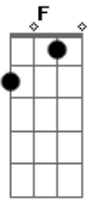

CPM 22 - Derrota e Glória

Tom: Bb

Intro: Bb - Eb - Bb (4x) essas 3 notas são rápidas, basta ouvir.

Bb Eb F - F - F
quem não quer viver melhor?
Bb Eb F - F - F
mesmo que seja com suor
Eb F Bb Gm
sempre seguindo, perseguindo o destino
Eb F Bb - Eb - Bb
até um dia, ou nunca mais

Bb Eb F - F - F
mesmo que seja amanhã
Bb Eb F - F - F
mesmo que seja bem pior
Eb F Bb Gm
sempre seguindo, perseguindo o destino
Eb F (Bb - Eb - Bb 2x)
até um dia, ou nunca mais

Solo:
Gm - Eb - Bb-Eb-Bb
Gm - Eb - F

Gm Eb Bb-Eb-Bb
a vida é feita de derrotas e glórias (derrota e glória)
Gm Eb
romper fronteiras, brindar nossas conquistas
F

a hora é essa, eu vou até o fim

Eb F Bb Gm
sempre seguindo, perseguindo o destino
Eb F Gm F
até um dia, ou nunca mais
Eb F Bb Gm
sempre seguindo, perseguindo o destino
Eb F Bb - Eb - Bb
até um dia, ou nunca mais

quem não quer viver melhor?
mesmo que seja com suor
sempre seguindo, perseguindo o destino
(Bb - Eb - Bb 2x)
até um dia, ou nunca mais

Bb Eb F - F - F
hoje vou comemorar
Bb Eb F - F - F
mais um dia que se foi
Eb F Bb Gm
sempre seguindo, perseguindo o destino
Eb F Gm F
até um dia, ou nunca mais

Eb F Bb Gm
sempre seguindo, perseguindo o destino
Eb F
até um dia, ou nunca?
Eb F
até um dia, ou nunca?
Eb F (Bb - Eb - Bb 4x)
até um dia, ou nunca mais.

Acordes

© ukulele-chords.com