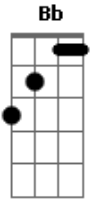

CPM 22 - Derrota e Glória

Tom: Bb

Intro: Bb - Eb - Bb (4x) essas 3 notas são rápidas, basta ouvir.

Bb Eb F - F - F
 quem não quer viver melhor?
 Bb Eb F - F - F
 mesmo que seja com suor
 Eb F Bb Gm
 sempre seguindo, perseguindo o destino
 Eb F Bb - Eb - Bb
 até um dia, ou nunca mais

quem não quer viver melhor?
 mesmo que seja com suor
 sempre seguindo, perseguindo o destino
 (Bb - Eb - Bb 2x)
 até um dia, ou nunca mais

Bb Eb F - F - F
 hoje vou comemorar
 Bb Eb F - F - F
 mais um dia que se foi
 Eb F Bb Gm
 sempre seguindo, perseguindo o destino
 Eb F Gm F
 até um dia, ou nunca mais

Eb F Bb Gm
 sempre seguindo, perseguindo o destino
 Eb F
 até um dia, ou nunca?
 Eb F
 até um dia, ou nunca?
 Eb F (Bb - Eb - Bb 4x)
 até um dia, ou nunca mais.

Acordes

© ukulele-chords.com

© ukulele-chords.com