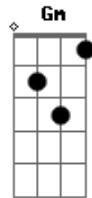

© ukelele-chords.com