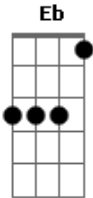

CPM 22 - Derrota e Glória

Tom: Bb

Intro: Bb - Eb - Bb (4x) essas 3 notas são rápidas, basta ouvir.

Bb Eb F - F - F
 quem não quer viver melhor?
 Bb Eb F - F - F
 mesmo que seja com suor
 Eb F Bb Gm
 sempre seguindo, perseguindo o destino
 Eb F Bb - Eb - Bb
 até um dia, ou nunca mais

Eb F Bb Gm
 sempre seguindo, perseguindo o destino
 Eb F
 até um dia, ou nunca?
 Eb F
 até um dia, ou nunca?
 Eb F (Bb - Eb - Bb 4x)
 até um dia, ou nunca mais.

Acordes

© ukelele-chords.com

© ukelele-chords.com