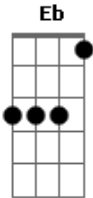

CPM 22 - Derrota e Glória

Tom: Bb

Intro: Bb - Eb - Bb (4x) essas 3 notas são rápidas, basta ouvir.

Bb Eb F - F - F
 quem não quer viver melhor?
 Bb Eb F - F - F
 mesmo que seja com suor
 Eb F Bb Gm
 sempre seguindo, perseguindo o destino
 Eb F Bb - Eb - Bb
 até um dia, ou nunca mais

Eb F Bb Gm
 sempre seguindo, perseguindo o destino
 Eb F
 até um dia, ou nunca?
 Eb F
 até um dia, ou nunca?
 Eb F (Bb - Eb - Bb 4x)
 até um dia, ou nunca mais.

Acordes

© ukulele-chords.com

© ukulele-chords.com