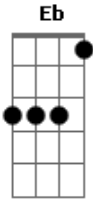

CPM 22 - Derrota e Glória

Tom: Bb

Intro: Bb - Eb - Bb (4x) essas 3 notas são rápidas, basta ouvir.

Bb Eb F - F - F
 quem não quer viver melhor?
 Bb Eb F - F - F
 mesmo que seja com suor
 Eb F Bb Gm
 sempre seguindo, perseguindo o destino
 Eb F Bb - Eb - Bb
 até um dia, ou nunca mais

quem não quer viver melhor?
 mesmo que seja com suor
 sempre seguindo, perseguindo o destino
 (Bb - Eb - Bb 2x)
 até um dia, ou nunca mais

Bb Eb F - F - F
 hoje vou comemorar
 Bb Eb F - F - F
 mais um dia que se foi
 Eb F Bb Gm
 sempre seguindo, perseguindo o destino
 Eb F Gm F
 até um dia, ou nunca mais

Eb F Bb Gm
 sempre seguindo, perseguindo o destino
 Eb F
 até um dia, ou nunca?
 Eb F
 até um dia, ou nunca?
 Eb F (Bb - Eb - Bb 4x)
 até um dia, ou nunca mais.

Acordes

© ukulele-chords.com

© ukulele-chords.com