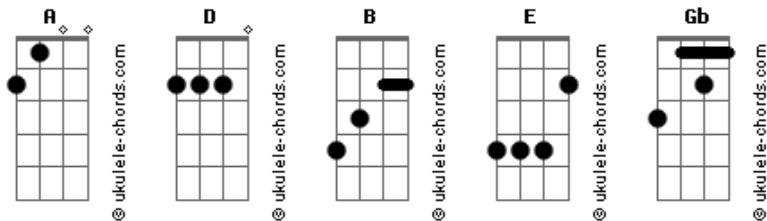

# CPM 22 - Conta Comigo

Tom: A  
Intro: A

[Riff 1]

A  
Sempre com muita fé, suor e sacrifício  
D B A  
O caminho, a verdade nos mantém  
A  
Seguir com os pés no chão, alta fidelidade  
D  
Nossa dignidade  
B A  
Manter nosso respeito é importante  
D B A  
Penso nisso toda tarde, todo dia, toda hora, todo instante  
E  
Um pouco se perdeu  
D A (D A D A )  
Guardei o que brilhou daquele monte  
E  
Cuidei pra não morrer  
D A  
Plantei cada semente no horizonte  
E  
Meee ouve  
D  
Eu quero levar você  
A  
Comigo  
( A )

[Riff 1]

A  
Sabemos bem  
A  
A vida não tá fácil  
D  
Mas com sinceridade  
B A  
Lembrar do que passou é empolgante  
D  
Me faz acreditar  
B A  
Temos que nos dar mais uma chance  
E  
Um pouco se perdeu  
D A (D A D A )

## Acordes

Guardei o que brilhou daquele monte  
E  
Cuidei pra não morrer  
D A  
Plantei cada semente no horizonte  
E  
Me ouve  
D  
Eu quero levar você (Levar você, levar você)  
A  
Comigo  
( A )  
[Riff 1]  
[Solo] Gb D A E  
Gb D A E  
Gb D A E  
Gb D E E A  
E  
Um pouco se perdeu  
D A (D A D A )  
Guardei o que brilhou daquele monte  
E  
Cuidei pra não morrer  
D A  
Plantei cada semente no horizonte  
E  
Me ouve  
D  
Eu quero levar você (levar você, levar você)  
A  
Comigo  
D  
E eu quero levar você (levar você, levar você)  
A  
Comigo  
( A )  
[Riff 1]