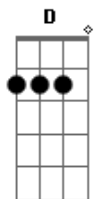

CPM 22 - Como No Passado

tom:

Intro: D G A
Ohhh ohhh

(D G E)

D
Lembre sempre
G A D G E
De sua fase mais difícil

D
Vê se aprende
G A D G E
Use a cabeça se possível
G A D A
Não adianta querer outra vez
G A D A
Não adianta se não perceber
G A

Como no passado
D B G A
Você é o errado de novo

D G A
Ohhh ohhh

(D G E)

D
Tente sempre
G A D G E

Acordes

© ukulele-chords.com

© ukulele-chords.com

© ukulele-chords.com