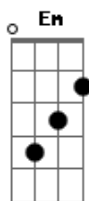

© ukulele-chords.com