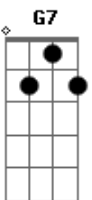

© ukulele-chords.com