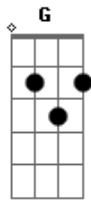

© ukulele-chords.com