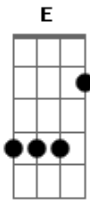

CPM 22 - Bola de Sabão (estudio Coca-cola)

Tom: **D**
Intro: **D G E A** 2x

Solo que acompanha a introdução.

A MÚSICA VOCÊ TOCA ABAFANDO AS CORDAS EXCETO O REFRÃO.

D
Baby! Baby!
G
Queria tanto te ver
E
Vê se me liga às vezes
A
Só para dizer um "oi"
Talvez quem sabe
D **G**
Não seja assim tão tarde
E
Queria ter uma nave
Prá te levar
A
Prá dar um rolé...
Gb
Nas nuvens

B

E te vestir com a luz do sol
E
Te beijar infinito
A
Admirar as suas asas...
Gb
Anjo
B
Venha voar só no meu céu
E
Me pegue no teu colo
Que eu viajo
A
Além do horizonte
D
Pirou!
Minha cabeça
G
E o coração
E
Feito bola de sabão
A
Me desmancho por você...(2x)

REPETE **A** MÚSICA.

Acordes

© ukulele-chords.com

© ukulele-chords.com

© ukulele-chords.com

© ukulele-chords.com

© ukulele-chords.com

© ukulele-chords.com