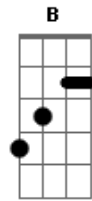

CPM 22 - Bola de Sabão (estudio Coca-cola)

Tom: **D**
Intro: **D G E A** 2x

Solo que acompanha a introdução.

A MÚSICA VOCÊ TOCA ABAFANDO AS CORDAS EXCETO O REFRÃO.

D
Baby! Baby!
G
Queria tanto te ver
E
Vê se me liga às vezes
A
Só para dizer um "oi"
Talvez quem sabe
D **G**
Não seja assim tão tarde
E
Queria ter uma nave
Prá te levar
A
Prá dar um rolé...
Gb
Nas nuvens

B

E te vestir com a luz do sol
E
Te beijar infinito
A
Admirar as suas asas...
Gb
Anjo
B
Venha voar só no meu céu
E
Me pegue no teu colo
Que eu viajo
A
Além do horizonte
D
Pirou!
Minha cabeça
G
E o coração
E
Feito bola de sabão
A
Me desmancho por você...(2x)

REPETE **A** MÚSICA.

Acordes

© ukulele-chords.com

© ukulele-chords.com

© ukulele-chords.com

© ukulele-chords.com

© ukulele-chords.com

© ukulele-chords.com