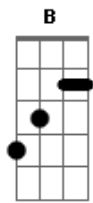

© ukulele-chords.com