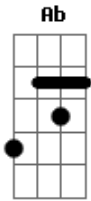

© ukulele-chords.com