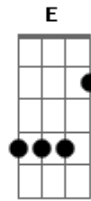

© ukulele-chords.com