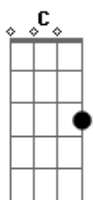

CPM 22 - Anteontem

Tom: C
Intro:

C G Dm F
Estava tão triste quando você me disse que havia algo errado entre nós

C G Dm F
Meu mundo girava e o seu controlava o que havia de errado no meu

C G Dm F
Eu descia as escadas, as velhas escadas sem medo de olhar o que eu deixei pra trás

C G Dm F
Eu continuo do mesmo lado e não vou mudar minha opinião

SOLINHO 1 (4x)

C G Dm F C
Tênis furado e alguns trocados, relógio quebrado e poluição

F
Eu sentia em minha volta a dor da derrota quem foi que

escolheu...

C G Dm F
Sobre os meus próprios passos vou caminhar

C G Dm F
Sobre os meus próprios passos nunca mais vou errar

2x

(C)

SOLINHO 2 (2x)

C B G C B F C B G C B F

C G Dm F
Sobre os meus próprios passos vou caminhar

C G Dm F
Sobre os meus próprios passos nunca mais vou errar

2x

(C G Dm F)

SOLINHO 3 (2x)

Acordes

© ukulele-chords.com