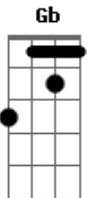

© ukulele-chords.com