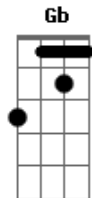

© ukulele-chords.com