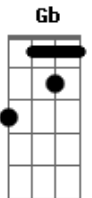

© ukulele-chords.com