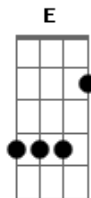

© ukulele-chords.com