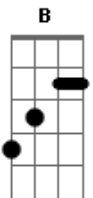

© ukulele-chords.com

© ukulele-chords.com