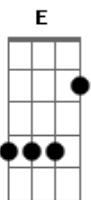

© ukulele-chords.com