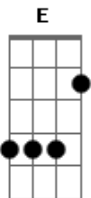

© ukulele-chords.com