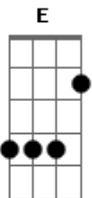

© ukulele-chords.com