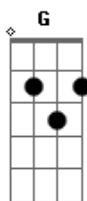

CPM 22 - + 1 Dia

Tom: G

VERSO - B|3-3-3-3-3-----

G E F G
ALGUNS ANOS PASSARAM, TEMPOS ATRAS
C D G
MESMO AONDE ESTIVER, EU VOU BUSCAR
E F G
SERA QUE UM DIA VAI MUDAR
E F G (G, F#, E, F#, C, D) 2x
NÃO ADIANTA SO ESPERAR

REFRÃO-

E G C D E
AINDA, HÁ MUITA COISA PRA PENSAR
G D C
EU NUNCA POSSO PARAR
(G, C, D) 3 vezes

VERSO 2

G E F G

SONHEI UMA VEZ, NEM SEI COMO DIZER
E F G
SO LEMBRO QUE, IRIA ACONTECER
E F G
NEM SEI PORQUE NÃO CONSEGUI ENTENDER
E F
ESPERAR PRA VER, O QUE VAI ACONTECER

REFRÃO 2

E G C D E
AINDA HÁ MUITA COISA PRA PENSAR
G D C E
MAS NUNCA QUE EU PODERIA TE EXPLICAR
G C D E
AINDA QUE O TEMPO PASSE DEVAGAR
G D C (G, F#, E, F#, C, D)
EU NUNCA POSSO PARAR

ae galera, tipo tem uns riffs na intro q vcs usam c vcs kiserem e eu ainda naum sei c eu tirei certo

Acordes