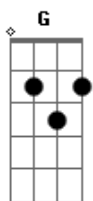

CPM 22 - + 1 Dia

Tom: G

VERSO - B|3-3-3-3-3-----

G E F G
ALGUNS ANOS PASSARAM, TEMPOS ATRAS
C D G
MESMO AONDE ESTIVER, EU VOU BUSCAR
E F G
SERA QUE UM DIA VAI MUDAR
E F G (G, F#, E, F#, C, D) 2x
NÃO ADIANTA SO ESPERAR

REFRÃO-

E G C D E
AINDA, HÁ MUITA COISA PRA PENSAR
G D C
EU NUNCA POSSO PARAR
(G, C, D) 3 vezes

VERSO 2

G E F G

SONHEI UMA VEZ, NEM SEI COMO DIZER
E F G
SO LEMBRO QUE, IRIA ACONTECER
E F G
NEM SEI PORQUE NÃO CONSEGUI ENTENDER
E F
ESPERAR PRA VER, O QUE VAI ACONTECER

REFRÃO 2

E G C D E
AINDA HÁ MUITA COISA PRA PENSAR
G D C E
MAS NUNCA QUE EU PODERIA TE EXPLICAR
G C D E
AINDA QUE O TEMPO PASSE DEVAGAR
G D C (G, F#, E, F#, C, D)
EU NUNCA POSSO PARAR

ae galera, tipo tem uns riffs na intro q vcs usam c vcs kiserem e eu ainda naum sei c eu tirei certo

Acordes

© ukulele-chords.com