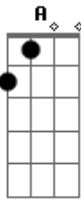

© ukulele-chords.com