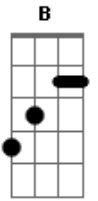

© ukulele-chords.com