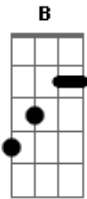

Cowboy e Cuiabá - Recomendado

Tom: E

Intro: E B E

Quando te vi pela primeira vez achei
que meu coração ia sair pela boca
um rosto lindo um olhar envolvente
um jeito diferente ai que vontade
louca mais percebi que nem me deu
moral achou se a tal, se fez de difícil
mais desse jeito sei que vai sofrer
quando percebe que ainda sou seu
vicio
desse jeito sei que vai sofrer

quando percebe que ainda sou seu
vicio

Eu sou o mais recomendado da
Cidade cola em mim que você vai se
Apaixonar pegada bruta e muita
rusticidade é desse jeito o meu jeito
de amar

Eu sou o mais recomendado da
Cidade cola em mim que você vai se
Apaixonar pegada bruta e muita
rusticidade é desse jeito o meu jeito
de amar

Acordes

© ukulele-chords.com

© ukulele-chords.com

© ukulele-chords.com