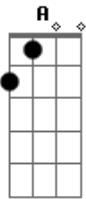

© ukulele-chords.com