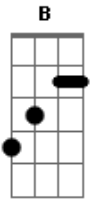

© ukulele-chords.com