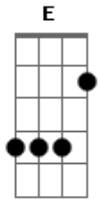

Cowboy e Cuiabá - Recomendado

Tom: E

Intro: E B E

Quando te vi pela primeira vez achei
que meu coração ia sair pela boca
um rosto lindo um olhar envolvente
um jeito diferente ai que vontade
louca mais percebi que nem me deu
moral achou se a tal, se fez de difícil
mais desse jeito sei que vai sofrer
quando percebe que ainda sou seu
vicio
desse jeito sei que vai sofrer

quando percebe que ainda sou seu
vicio

Eu sou o mais recomendado da
Cidade cola em mim que você vai se
Apaixonar pegada bruta e muita
rusticidade é desse jeito o meu jeito
de amar

Eu sou o mais recomendado da
Cidade cola em mim que você vai se
Apaixonar pegada bruta e muita
rusticidade é desse jeito o meu jeito
de amar

Acordes

© ukulele-chords.com