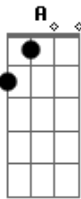

© ukulele-chords.com