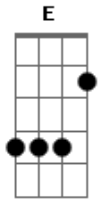

Cowboy e Cuiabá - Recomendado

Tom: E

Intro: E B E

Quando te vi pela primeira vez achei
que meu coração ia sair pela boca
um rosto lindo um olhar envolvente
um jeito diferente ai que vontade
louca mais percebi que nem me deu
moral achou se a tal, se fez de difícil
mais desse jeito sei que vai sofrer
quando percebe que ainda sou seu
vicio
desse jeito sei que vai sofrer

quando percebe que ainda sou seu
vicio

Eu sou o mais recomendado da
Cidade cola em mim que você vai se
Apaixonar pegada bruta e muita
rusticidade é desse jeito o meu jeito
de amar

Eu sou o mais recomendado da
Cidade cola em mim que você vai se
Apaixonar pegada bruta e muita
rusticidade é desse jeito o meu jeito
de amar

Acordes

© ukulele-chords.com