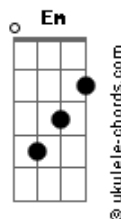

Cowboy e Cuiabá - Narguilé Rolando

tom:

G

C

Não se faz de desentendida

D

Essa boca aqui cê já provou

E cê gostou

C

Contou até pra suas amigas

D

Que eu sou tão bom que cê voltou

Só não pensou

C

Que hoje tá com o cara errado, presa no passado

Em

Só tá com ele do lado pra tentar me esquecer

C

D

Acordes

Só sinto muito que cê sente a minha falta

Em

Mas meu time tá ganhando, nem adianta mexer

C