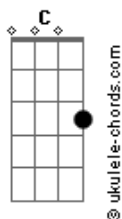

# Cowboy e Cuiabá - Narguilé Rolando

tom:

G

C

Não se faz de desentendida

D

Essa boca aqui cê já provou

E cê gostou

C

Contou até pra suas amigas

D

Que eu sou tão bom que cê voltou

Só não pensou

C

Que hoje tá com o cara errado, presa no passado

Em

Só tá com ele do lado pra tentar me esquecer

C

D