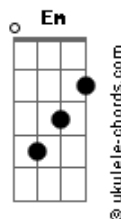

# Cowboy e Cuiabá - Narguilé Rolando

tom:

G

C

Não se faz de desentendida

D

Essa boca aqui cê já provou

E cê gostou

C

Contou até pra suas amigas

D

Que eu sou tão bom que cê voltou

Só não pensou

C

Que hoje tá com o cara errado, presa no passado

Em

Só tá com ele do lado pra tentar me esquecer

C

D