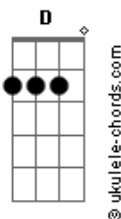

# Cowboy e Cuiabá - Narguilé Rolando

tom:

G

C

Não se faz de desentendida

D

Essa boca aqui cê já provou

E cê gostou

C

Contou até pra suas amigas

D

Que eu sou tão bom que cê voltou

Só não pensou

C

Que hoje tá com o cara errado, presa no passado

Em

Só tá com ele do lado pra tentar me esquecer

C

D