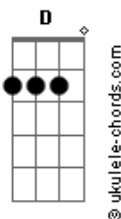

Cowboy e Cuiabá - Narguilé Rolando

tom:

G

C

Não se faz de desentendida

D

Essa boca aqui cê já provou

E cê gostou

C

Contou até pra suas amigas

D

Que eu sou tão bom que cê voltou

Só não pensou

C

Que hoje tá com o cara errado, presa no passado

Em

Só tá com ele do lado pra tentar me esquecer

C

D

Acordes

Só sinto muito que cê sente a minha falta

Em

Mas meu time tá ganhando, nem adianta mexer

C