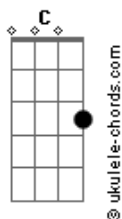

Cowboy e Cuiabá - Narguilé Rolando

tom:

G

C

Não se faz de desentendida

D

Essa boca aqui cê já provou

E cê gostou

C

Contou até pra suas amigas

D

Que eu sou tão bom que cê voltou

Só não pensou

C

Que hoje tá com o cara errado, presa no passado

Em

Só tá com ele do lado pra tentar me esquecer

C

D

Acordes

Só sinto muito que cê sente a minha falta

Em

Mas meu time tá ganhando, nem adianta mexer

C