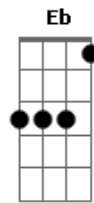

© ukulele-chords.com