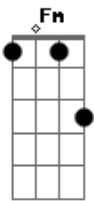

© ukulele-chords.com