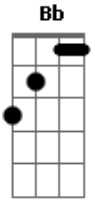

© ukulele-chords.com