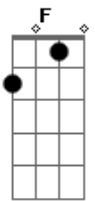

COU - Jogo

tom:

Intro: Cm Fm Ab Gm
Cm Fm Ab Gm
Cm Fm Ab Gm
Cm Fm Ab Gm

Cm Fm
Meu sangue ta frio
Mas início a aposta
Agora eu jogo dobrado
Dei um duro danado
Do jeito que cê gosta
Eu me vi cavando
Pra baixo do aterro
A manga dobrada
Mas com a linha laçada
Pronta pro apelo

C D
Eu sei
Eb F Cm Dm
Que vou conseguir mais uma vez
Eb F
A merda tá feita

Ab Cm
Não vou mais tentar
Ab Cm
Sempre correndo no mesmo lugar
Ab
Não sou mais um
Fm
Não sou mais

Acordes

© ukulele-chords.com