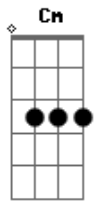

© ukulele-chords.com