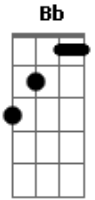

© ukulele-chords.com