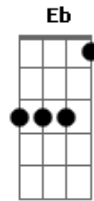

© ukulele-chords.com