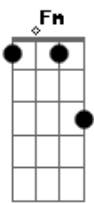

© ukulele-chords.com