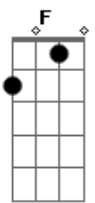

COU - Jogo

tom:

Intro: Cm Fm Ab Gm
Cm Fm Ab Gm
Cm Fm Ab Gm
Cm Fm Ab Gm

Cm Fm
Meu sangue ta frio
Mas início a aposta
Agora eu jogo dobrado
Dei um duro danado
Do jeito que cê gosta
Eu me vi cavando
Pra baixo do aterro
A manga dobrada
Mas com a linha laçada
Pronta pro apelo

C D
Eu sei
Eb F Cm Dm
Que vou conseguir mais uma vez
Eb F
A merda tá feita

Ab Cm
Não vou mais tentar
Ab Cm
Sempre correndo no mesmo lugar
Ab
Não sou mais um
Fm
Não sou mais

Acordes

© ukulele-chords.com