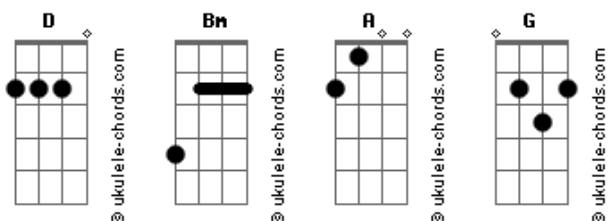

Country Life 414 - Team Roping

tom:
D

[Refrão]

Bm
Team Roping Tic tac
A
O cronômetro tocou
G **A**
Vai no pé ou na cabeça
Bm
Team Roping Tic tac
A
Hora de fazer fumaça
G
Laçada certa
A
Pisada na curva e na borracha

Bm
I?m roper, team roping
A
Só naqueando um snuff
G
Peseiro sentou na sala
A
Vai na cabeça moleque
Bm
Roll Back, this track
A **G**
Se não enrolar não o cheque
A
O cheque ,o cheque

[Refrão]

Bm
Team Roping Tic tac
A
O cronômetro tocou
G **A**
Vai no pé ou na cabeça
Bm
Team Roping Tic tac
A
Hora de fazer fumaça
G
Laçada certa
A
Pisada na curva e na borracha

[Ponte]

Bm
Team Roping Uô uô
A
Team Roping Uô uô
G
Team Roping Team Roping
A
Team Roping

[Solo]

Acordes

Bm **A**
Lembro cada cavalete que eu bati
G
Se eu cheguei até aqui
A
Foi porque eu insisti e persisti
Bm
Errei, me frustrei
A
Tentei, não parei
G
Esporte de cowboy
A
Treino forte é a lei