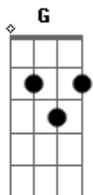

Verse 1:

Gtr. 1 plays chords, gtr. 2 tacit

**B** **D** **A**  
Got a message in my head, that the paper had all come.  
Richard Manuel

**B** **D**  
is dead and the daylight's coming on. I've been wandering  
through the

Fills  
Gtr. 2

Repeat Chorus  
Solo:

Gtr. 1(strumming not shown)

Gtr. 2(not all, too long, and I'm too lazy)

Repeat verse pattern  
Repeat chorus twice  
Outro:

Gtr. 1  
E|-----|  
-----|  
B|-----|  
-----|  
G|--4/6-9-6-----7-----|  
-----|  
D|-----9-7---7---9-7-----7-----|  
-----|  
A|-----10-7---10/9--7---|  
-----|  
E|-----|  
-----|  
|

Gtr. 2

```

|
|
e|-----12-----|
-----|
B|-12/14-14-12-----15-----|
-----|
G|-----14-14/16--16-14-12-11-----17/16-14-----|
-----|
D|-----|
-----|
A|-----|
-----|
E|-----|
-----|

```

Gtr. 1

```

E|-----|
B|-----|
G|-4/6-9-6-----7-----|
D|-----9-7---7---9-7-----7-----|
A|-----10-7---7---9---|
E|-----|

```

Gtr. 2

```

e|-----12-----|
B|-12/14-14-12-----15-----|
G|-----14-14/16--16-14-12-11-14-14/16-14-|
D|-----|
A|-----|
E|-----|

```