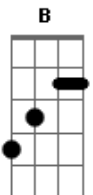

Verse 1:

Gtr. 1 plays chords, gtr. 2 tacit

**B** **D** **A**  
Got a message in my head, that the paper had all come.  
Richard Manuel

**B** **D**  
is dead and the daylight's coming on. I've been wandering  
through the

Fills  
Gtr. 2

Repeat Chorus  
Solo:

Gtr. 1(strumming not shown)

Gtr. 2(not all, too long, and I'm too lazy)

Repeat verse pattern  
Repeat chorus twice  
Outro:

Gtr. 1  
E|-----|  
-----|  
B|-----|  
-----|  
G|--4/6-9-6-----7-----|  
-----|  
D|-----9-7---7---9-7-----7-----|  
-----|  
A|-----10-7---10/9--7---|  
-----|  
E|-----|  
-----|  
|

Gtr. 2

```

|
|
e|-----12-----|
-----|
B|-12/14-14-12-----15-----|
-----|
G|-----14-14/16--16-14-12-11-----17/16-14-----|
-----|
D|-----|
-----|
A|-----|
-----|
E|-----|
-----|

```

Gtr. 1

```

E|-----|
B|-----|
G|-4/6-9-6-----7-----|
D|-----9-7---7---9-7-----7-----|
A|-----10-7---7---9---|
E|-----|

```

Gtr. 2

```

e|-----12-----|
B|-12/14-14-12-----15-----|
G|-----14-14/16--16-14-12-11-14-14/16-14-|
D|-----|
A|-----|
E|-----|

```