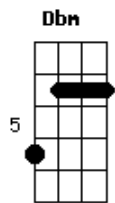

Dbm

C#

ukulele-chords.com