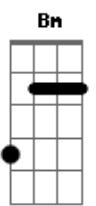

© ukulele-chords.com