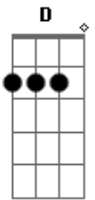

Cosmo - 20000 Besos

Tom: **D**

```
E|--2--9--7-5-|
B|--3--10-8-5-|
G|--2--9--7-6-|
D|--0--0--0-0-|
A|-----|
E|-----|
```

D **Bm**
Esta vez, vas a perderlo todo
G **A** **D**
Voy a intentar convencerte de que no hay nada más que esperar

Bm
Es que esta vez prefiero hacerlo más fácil
G **A** **D**
No manden señales las otras estrellas para enamorar

G **A** **Bm**
Voy a elegir una sola, y esta es mi manera de decírtelo
G **A** **G** **D**
O preferís que te dé estos 20.000 besos, despacio

```
E|--2--9--7-5-|
B|--3--10-8-5-|
G|--2--9--7-6-| (4x)
D|--0--0--0-0-|
A|-----|
E|-----|
```

D **Bm**

Acordes

© ukulele-chords.com

© ukulele-chords.com

© ukulele-chords.com

© ukulele-chords.com

Esta vez, pensaste en buscar marido
G **A** **D**
Ya no corre más la versión mejorada de un buen escolar
Bm
Y yo esta vez pensando en llevarte lejos
G **A** **D**
Hasta la montaña en donde ni el tiempo nos pueda encontrar