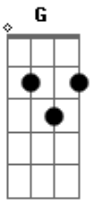

Cosmo - 20000 Besos

Tom: **D**

```
E|--2--9--7-5-|
B|--3--10-8-5-|
G|--2--9--7-6-|
D|--0--0--0-0-|
A|-----|
E|-----|
```

D **Bm**
Esta vez, vas a perderlo todo
G **A** **D**
Voy a intentar convencerte de que no hay nada más que esperar

Bm
Es que esta vez prefiero hacerlo más fácil
G **A** **D**
No manden señales las otras estrellas para enamorar

G **A** **Bm**
Voy a elegir una sola, y esta es mi manera de decírtelo
G **A** **G** **D**
O preferís que te dé estos 20.000 besos, despacio

```
E|--2--9--7-5-|
B|--3--10-8-5-|
G|--2--9--7-6-| (4x)
D|--0--0--0-0-|
A|-----|
E|-----|
```

D **Bm**

Acordes

© ukulele-chords.com

© ukulele-chords.com

© ukulele-chords.com

© ukulele-chords.com

Esta vez, pensaste en buscar marido
G **A** **D**
Ya no corre más la versión mejorada de un buen escolar
Bm
Y yo esta vez pensando en llevarte lejos
G **A** **D**
Hasta la montaña en donde ni el tiempo nos pueda encontrar