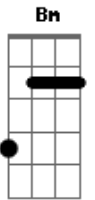

Cosmo - 20000 Besos

Tom: **D**

```
E|--2--9--7-5-|
B|--3--10-8-5-|
G|--2--9--7-6-|
D|--0--0--0-0-|
A|-----|
E|-----|
```

D **Bm**
Esta vez, vas a perderlo todo
G **A** **D**
Voy a intentar convencerte de que no hay nada más que esperar

Bm
Es que esta vez prefiero hacerlo más fácil
G **A** **D**
No manden señales las otras estrellas para enamorar

G **A** **Bm**
Voy a elegir una sola, y esta es mi manera de decírtelo
G **A** **G** **D**
O preferís que te dé estos 20.000 besos, despacio

```
E|--2--9--7-5-|
B|--3--10-8-5-|
G|--2--9--7-6-| (4x)
D|--0--0--0-0-|
A|-----|
E|-----|
```

D **Bm**

Acordes

© ukulele-chords.com

© ukulele-chords.com

© ukulele-chords.com

© ukulele-chords.com

Esta vez, pensaste en buscar marido
G **A** **D**
Ya no corre más la versión mejorada de un buen escolar
Bm
Y yo esta vez pensando en llevarte lejos
G **A** **D**
Hasta la montaña en donde ni el tiempo nos pueda encontrar