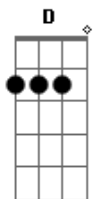

Cosmo - 20000 Besos

Tom: **D**

```
E|--2--9--7-5-|
B|--3--10-8-5-|
G|--2--9--7-6-|
D|--0--0--0-0-|
A|-----|
E|-----|
```

D **Bm**
Esta vez, vas a perderlo todo
G **A** **D**
Voy a intentar convencerte de que no hay nada más que esperar

Bm
Es que esta vez prefiero hacerlo más fácil
G **A** **D**
No manden señales las otras estrellas para enamorar

G **A** **Bm**
Voy a elegir una sola, y esta es mi manera de decírtelo
G **A** **G** **D**
O preferís que te dé estos 20.000 besos, despacio

```
E|--2--9--7-5-|
B|--3--10-8-5-|
G|--2--9--7-6-| (4x)
D|--0--0--0-0-|
A|-----|
E|-----|
```

D **Bm**

Acordes

© ukulele-chords.com