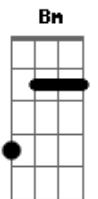

Cosmo - 20000 Besos

Tom: **D**

```
E|--2--9--7-5-|
B|--3--10-8-5-|
G|--2--9--7-6-|
D|--0--0--0-0-|
A|-----|
E|-----|
```

D **Bm**
Esta vez, vas a perderlo todo
G **A** **D**
Voy a intentar convencerte de que no hay nada más que esperar

Bm
Es que esta vez prefiero hacerlo más fácil
G **A** **D**
No manden señales las otras estrellas para enamorar

G **A** **Bm**
Voy a elegir una sola, y esta es mi manera de decírtelo
G **A** **G** **D**
O preferís que te dé estos 20.000 besos, despacio

```
E|--2--9--7-5-|
B|--3--10-8-5-|
G|--2--9--7-6-| (4x)
D|--0--0--0-0-|
A|-----|
E|-----|
```

D **Bm**

Acordes

© ukulele-chords.com

© ukulele-chords.com

© ukulele-chords.com

© ukulele-chords.com

Esta vez, pensaste en buscar marido
G **A** **D**
Ya no corre más la versión mejorada de un buen escolar
Bm
Y yo esta vez pensando en llevarte lejos
G **A** **D**
Hasta la montaña en donde ni el tiempo nos pueda encontrar