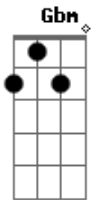

© ukulele-chords.com