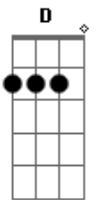

© ukulele-chords.com