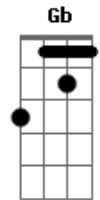

© ukulele-chords.com