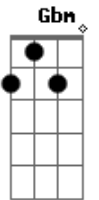

© ukulele-chords.com