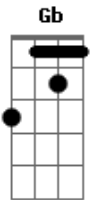

© ukulele-chords.com