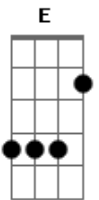

© ukulele-chords.com