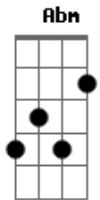

© ukulele-chords.com