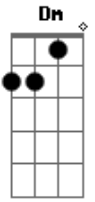

© ukulele-chords.com