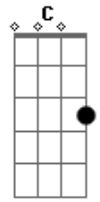

© ukulele-chords.com