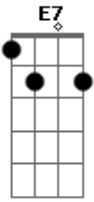

© ukulele-chords.com