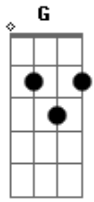

© ukulele-chords.com