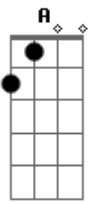

© ukulele-chords.com