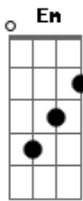

© ukulele-chords.com