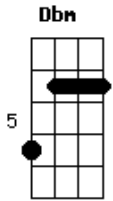

# Cosme - Estátua

tom:

Intro: Dbm B A Ab  
 Dbm B A Ab  
 Dbm B A Ab

E B E  
 Ficar parado assim, não posso não  
 B E  
 Eu quero é ter Jesus no coração  
 B E  
 Seguir em frente sem desanimar  
 B E  
 Parado assim, não posso ficar  
 E  
 Estátua!

B E  
 Para seguir Jesus e no céu entrar  
 B E  
 Todo o pecado tem que renunciar  
 B E  
 Para seguir Jesus e alcançar a salvação  
 B E  
 Tem que caminhar em sua direção

B E  
 Para seguir Jesus e no céu entrar  
 B E  
 Todo o pecado tem que renunciar  
 B E

## Acordes

© ukulele-chords.com

ukulele-chords.com

© ukulele-chords.com

© ukulele-chords.com

© ukulele-chords.com

Para seguir Jesus e alcançar a salvação  
 B E  
 Tem que caminhar em sua direção

E B E  
 Ficar parado assim, não posso não  
 B E  
 Eu quero é ter Jesus no coração  
 B E  
 Seguir em frente sem desanimar  
 B E  
 Parado assim, não posso ficar  
 E  
 Estátua!  
 E  
 Estátua!

E B E  
 Ficar parado assim, não posso não  
 B E  
 Eu quero é ter Jesus no coração  
 B E  
 Seguir em frente sem desanimar  
 B E  
 Parado assim, não posso ficar  
 E  
 Estátua!

[Final] Dbm B A Ab  
 Dbm B A Ab