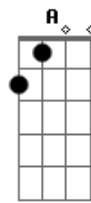

© ukulele-chords.com