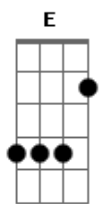

Cosme - Estátua

tom:

Intro: Dbm B A Ab
 Dbm B A Ab
 Dbm B A Ab

Ficar parado assim, não posso não
 Eu quero é ter Jesus no coração
 Seguir em frente sem desanimar
 Parado assim, não posso ficar
 Estátua!

Para seguir Jesus e no céu entrar
 Todo o pecado tem que renunciar
 Para seguir Jesus e alcançar a salvação
 Tem que caminhar em sua direção

Para seguir Jesus e no céu entrar
 Todo o pecado tem que renunciar

Para seguir Jesus e alcançar a salvação
 Tem que caminhar em sua direção

Ficar parado assim, não posso não
 Eu quero é ter Jesus no coração
 Seguir em frente sem desanimar
 Parado assim, não posso ficar
 Estátua!
 Estátua!

Ficar parado assim, não posso não
 Eu quero é ter Jesus no coração
 Seguir em frente sem desanimar
 Parado assim, não posso ficar
 Estátua!

[Final] Dbm B A Ab
 Dbm B A Ab

Acordes

© ukulele-chords.com

ukulele-chords.com