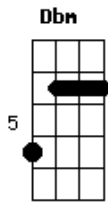

© ukulele-chords.com