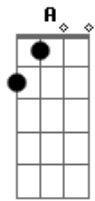

# Cosme - Estátua

tom:

Intro: Dbm B A Ab  
 Dbm B A Ab  
 Dbm B A Ab

E B E  
 Ficar parado assim, não posso não  
 B E  
 Eu quero é ter Jesus no coração  
 B E  
 Seguir em frente sem desanimar  
 B E  
 Parado assim, não posso ficar  
 E  
 Estátua!

B E  
 Para seguir Jesus e no céu entrar  
 B E  
 Todo o pecado tem que renunciar  
 B E  
 Para seguir Jesus e alcançar a salvação  
 B E  
 Tem que caminhar em sua direção

B E  
 Para seguir Jesus e no céu entrar  
 B E  
 Todo o pecado tem que renunciar  
 B E

## Acordes

© ukulele-chords.com

ukulele-chords.com

© ukulele-chords.com

© ukulele-chords.com

© ukulele-chords.com

Para seguir Jesus e alcançar a salvação  
 B E  
 Tem que caminhar em sua direção

E B E  
 Ficar parado assim, não posso não  
 B E  
 Eu quero é ter Jesus no coração  
 B E  
 Seguir em frente sem desanimar  
 B E  
 Parado assim, não posso ficar  
 E  
 Estátua!  
 E  
 Estátua!