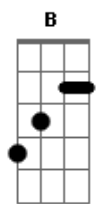

Cosme - Estátua

tom:

Intro: Dbm B A Ab
 Dbm B A Ab
 Dbm B A Ab

Ficar parado assim, não posso não
 Eu quero é ter Jesus no coração
 Seguir em frente sem desanimar
 Parado assim, não posso ficar
 Estátua!

Para seguir Jesus e no céu entrar
 Todo o pecado tem que renunciar
 Para seguir Jesus e alcançar a salvação
 Tem que caminhar em sua direção

Para seguir Jesus e no céu entrar
 Todo o pecado tem que renunciar

Para seguir Jesus e alcançar a salvação
 Tem que caminhar em sua direção

Ficar parado assim, não posso não
 Eu quero é ter Jesus no coração
 Seguir em frente sem desanimar
 Parado assim, não posso ficar
 Estátua!
 Estátua!

Ficar parado assim, não posso não
 Eu quero é ter Jesus no coração
 Seguir em frente sem desanimar
 Parado assim, não posso ficar
 Estátua!

[Final] Dbm B A Ab
 Dbm B A Ab

Acordes

© ukulele-chords.com

ukulele-chords.com