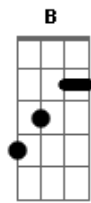

ukulele-chords.com