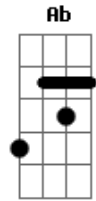

# Cosme - Estátua

tom:

Intro: Dbm B A Ab  
 Dbm B A Ab  
 Dbm B A Ab

E B E  
 Ficar parado assim, não posso não  
 B E  
 Eu quero é ter Jesus no coração  
 B E  
 Seguir em frente sem desanimar  
 B E  
 Parado assim, não posso ficar  
 E  
 Estátua!

B E  
 Para seguir Jesus e no céu entrar  
 B E  
 Todo o pecado tem que renunciar  
 B E  
 Para seguir Jesus e alcançar a salvação  
 B E  
 Tem que caminhar em sua direção

B E  
 Para seguir Jesus e no céu entrar  
 B E  
 Todo o pecado tem que renunciar  
 B E

## Acordes

© ukulele-chords.com

ukulele-chords.com

© ukulele-chords.com

© ukulele-chords.com

© ukulele-chords.com

Para seguir Jesus e alcançar a salvação  
 B E  
 Tem que caminhar em sua direção

E B E  
 Ficar parado assim, não posso não  
 B E  
 Eu quero é ter Jesus no coração  
 B E  
 Seguir em frente sem desanimar  
 B E  
 Parado assim, não posso ficar  
 E  
 Estátua!  
 E  
 Estátua!

E B E  
 Ficar parado assim, não posso não  
 B E  
 Eu quero é ter Jesus no coração  
 B E  
 Seguir em frente sem desanimar  
 B E  
 Parado assim, não posso ficar  
 E  
 Estátua!

[Final] Dbm B A Ab  
 Dbm B A Ab