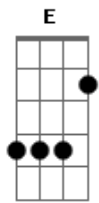

Cosme - Estátua

tom:

Intro: Dbm B A Ab
 Dbm B A Ab
 Dbm B A Ab

E B E
 Ficar parado assim, não posso não
 B E
 Eu quero é ter Jesus no coração
 B E
 Seguir em frente sem desanimar
 B E
 Parado assim, não posso ficar
 E
 Estátua!

B E
 Para seguir Jesus e no céu entrar
 B E
 Todo o pecado tem que renunciar
 B E
 Para seguir Jesus e alcançar a salvação
 B E
 Tem que caminhar em sua direção

B E
 Para seguir Jesus e no céu entrar
 B E
 Todo o pecado tem que renunciar
 B E

Para seguir Jesus e alcançar a salvação
 B E
 Tem que caminhar em sua direção

E B E
 Ficar parado assim, não posso não
 B E
 Eu quero é ter Jesus no coração
 B E
 Seguir em frente sem desanimar
 B E
 Parado assim, não posso ficar
 E
 Estátua!
 E
 Estátua!

E B E
 Ficar parado assim, não posso não
 B E
 Eu quero é ter Jesus no coração
 B E
 Seguir em frente sem desanimar
 B E
 Parado assim, não posso ficar
 E
 Estátua!

[Final] Dbm B A Ab
 Dbm B A Ab

Acordes