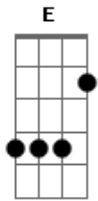

# Cosme - Estátua

tom:

Intro: Dbm B A Ab  
 Dbm B A Ab  
 Dbm B A Ab

E B E  
 Ficar parado assim, não posso não  
 B E  
 Eu quero é ter Jesus no coração  
 B E  
 Seguir em frente sem desanimar  
 B E  
 Parado assim, não posso ficar  
 E  
 Estátua!

B E  
 Para seguir Jesus e no céu entrar  
 B E  
 Todo o pecado tem que renunciar  
 B E  
 Para seguir Jesus e alcançar a salvação  
 B E  
 Tem que caminhar em sua direção

B E  
 Para seguir Jesus e no céu entrar  
 B E  
 Todo o pecado tem que renunciar  
 B E

## Acordes

© ukulele-chords.com

ukulele-chords.com

© ukulele-chords.com

© ukulele-chords.com

© ukulele-chords.com

Para seguir Jesus e alcançar a salvação  
 B E  
 Tem que caminhar em sua direção

E B E  
 Ficar parado assim, não posso não  
 B E  
 Eu quero é ter Jesus no coração  
 B E  
 Seguir em frente sem desanimar  
 B E  
 Parado assim, não posso ficar  
 E  
 Estátua!  
 E  
 Estátua!

E B E  
 Ficar parado assim, não posso não  
 B E  
 Eu quero é ter Jesus no coração  
 B E  
 Seguir em frente sem desanimar  
 B E  
 Parado assim, não posso ficar  
 E  
 Estátua!

[Final] Dbm B A Ab  
 Dbm B A Ab