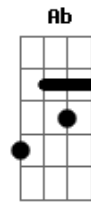

© ukulele-chords.com