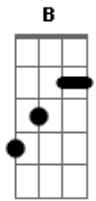

# Cosme - Estátua

tom:

Intro: Dbm B A Ab  
 Dbm B A Ab  
 Dbm B A Ab

E B E  
 Ficar parado assim, não posso não  
 B E  
 Eu quero é ter Jesus no coração  
 B E  
 Seguir em frente sem desanimar  
 B E  
 Parado assim, não posso ficar  
 E  
 Estátua!

B E  
 Para seguir Jesus e no céu entrar  
 B E  
 Todo o pecado tem que renunciar  
 B E  
 Para seguir Jesus e alcançar a salvação  
 B E  
 Tem que caminhar em sua direção

B E  
 Para seguir Jesus e no céu entrar  
 B E  
 Todo o pecado tem que renunciar  
 B E

## Acordes

© ukulele-chords.com

ukulele-chords.com

© ukulele-chords.com

© ukulele-chords.com

© ukulele-chords.com

Para seguir Jesus e alcançar a salvação  
 B E  
 Tem que caminhar em sua direção

E B E  
 Ficar parado assim, não posso não  
 B E  
 Eu quero é ter Jesus no coração  
 B E  
 Seguir em frente sem desanimar  
 B E  
 Parado assim, não posso ficar  
 E  
 Estátua!  
 E  
 Estátua!

E B E  
 Ficar parado assim, não posso não  
 B E  
 Eu quero é ter Jesus no coração  
 B E  
 Seguir em frente sem desanimar  
 B E  
 Parado assim, não posso ficar  
 E  
 Estátua!

[Final] Dbm B A Ab  
 Dbm B A Ab