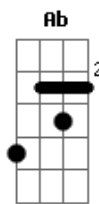

© ukulele-chords.com