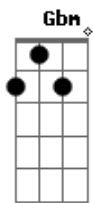

© ukulele-chords.com