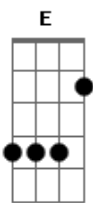

© ukulele-chords.com