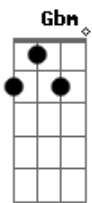

© ukulele-chords.com