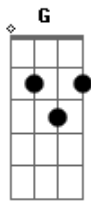

^C Esta es la verdad, un error puede ser mortal,^F
^{Dm7} con él llega el desierto
 y todos los sonidos se convierten en silencio^G

^C No puedo escuchar tu voz,

^F no te veo y así siento que yo soy
^{Dm7} un extraño en tu mundo,
 preso de un dolor profundo^G
 y con destino sin color^{Am - G - Dm7}

SOLO:

^{Am G}
^{F G}

^C ¿Cómo hacer para seguir?^G
^{E7 Am} Mis sentidos ya perdí
^{G F G} quiero volver a sentir tu luz en mí,
^{C G} esta vida se me va,
^{E7 Am} ya no puedo esperar más
^{G F G E7 Am D} no me quedan fuerzas para continuar si vos no estás

^{F G C}
 para continuar si vos no estás

Acordes

© ukulele-chords.com

© ukulele-chords.com

© ukulele-chords.com

© ukulele-chords.com

© ukulele-chords.com

© ukulele-chords.com