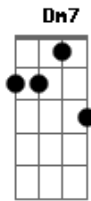

SOLO:

^{Am G}
^{F G}

^C ¿Cómo hacer para seguir?^G
^{E7 Am} Mis sentidos ya perdí
^{G F G} quiero volver a sentir tu luz en mí,
^{C G} esta vida se me va,
^{E7 Am} ya no puedo esperar más
^{G F G E7 Am D} no me quedan fuerzas para continuar si vos no estás

^{F G C}
 para continuar si vos no estás

Acordes

© ukulele-chords.com

© ukulele-chords.com

© ukulele-chords.com

© ukulele-chords.com

© ukulele-chords.com

© ukulele-chords.com