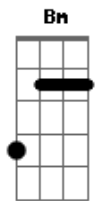

Corto Plazo - En Parte Puedo Ver

tom:

Intro: D G D D
Em G A

[Primeira Parte]

D
Inaccesible a la razón
Bm
Incertidumbre, incomprensión
G D
Verdades que aún no descubro
Em A
Secretos ocultos, enigmas sin resolución

Acordes

© ukulele-chords.com

© ukulele-chords.com

© ukulele-chords.com

© ukulele-chords.com

© ukulele-chords.com

© ukulele-chords.com

Envuelve mi mente y corazón
G D
Son cuestiones, son interrogantes
Em A
A los que la ciencia no da explicación

C G
Solo en parte pueden ver
A
Solo en parte puedo conocer

[Refrão 2]

D A D G
Llegará el día en que mis ojos se abrirán
D Em
Y todo misterio resuelto será
D G
Ya no habrá motivos para preguntar
A D
Cuál es el sentido, cual es la verdad