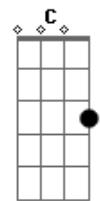

Corto Plazo - En Parte Puedo Ver

tom:

Intro: D G D D
Em G A

[Primeira Parte]

D
Inaccesible a la razón
Bm
Incertidumbre, incomprensión
G D
Verdades que aún no descubro
Em A
Secretos ocultos, enigmas sin resolución

Acordes

© ukulele-chords.com

© ukulele-chords.com

© ukulele-chords.com

© ukulele-chords.com

© ukulele-chords.com

© ukulele-chords.com

Envuelve mi mente y corazón
G D
Son cuestiones, son interrogantes
Em A
A los que la ciencia no da explicación

C G
Solo en parte pueden ver
A
Solo en parte puedo conocer

[Refrão 2]

D A D G
Llegará el día en que mis ojos se abrirán
D Em
Y todo misterio resuelto será
D G
Ya no habrá motivos para preguntar
A D
Cuál es el sentido, cual es la verdad