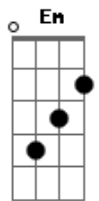

Corto Plazo - En Parte Puedo Ver

tom:

Intro: **D** **G** **D** **D**
Em **G** **A**

[Primeira Parte]

D
Inaccesible a la razón
Bm
Incertidumbre, incomprensión
G **D**
Verdades que aún no descubro
Em **A**
Secretos ocultos, enigmas sin resolución

[Segunda Parte]

D
Distorsionada la visión
Bm
La claridad que aún no llegó
G **D**
Todo parece ser tan oscuro
Em **A**
Aumentan las dudas y la confusión

C **G**
Solo en parte puedo ver
A
Solo en parte puedo conocer

[Terceira Parte]

D
Sensación de insatisfacción
Bm

Acordes

© ukulele-chords.com

© ukulele-chords.com

© ukulele-chords.com

© ukulele-chords.com

© ukulele-chords.com

© ukulele-chords.com

Envuelve mi mente y corazón
G **D**
Son cuestiones, son interrogantes
Em **A**
A los que la ciencia no da explicación

C **G**
Solo en parte pueden ver
A
Solo en parte puedo conocer

[Refrão 2]