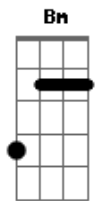

Corto Plazo - En Parte Puedo Ver

tom:

Intro: **D** **G** **D** **D**
Em **G** **A**

[Primeira Parte]

D
Inaccesible a la razón
Bm
Incertidumbre, incomprensión
G **D**
Verdades que aún no descubro
Em **A**
Secretos ocultos, enigmas sin resolución

[Segunda Parte]

D
Distorsionada la visión
Bm
La claridad que aún no llegó
G **D**
Todo parece ser tan oscuro
Em **A**
Aumentan las dudas y la confusión

C **G**
Solo en parte puedo ver
A
Solo en parte puedo conocer

[Terceira Parte]

D
Sensación de insatisfacción
Bm

Acordes

© ukulele-chords.com

© ukulele-chords.com

© ukulele-chords.com

© ukulele-chords.com

© ukulele-chords.com

© ukulele-chords.com

Envuelve mi mente y corazón
G **D**
Son cuestiones, son interrogantes
Em **A**
A los que la ciencia no da explicación

C **G**
Solo en parte pueden ver
A
Solo en parte puedo conocer

[Refrão 2]