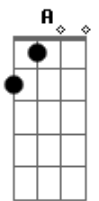

Corto Plazo - En Parte Puedo Ver

tom:

Intro: **D** **G** **D** **D**
Em **G** **A**

[Primeira Parte]

D
Inaccesible a la razón
Bm
Incertidumbre, incomprensión
G **D**
Verdades que aún no descubro
Em **A**
Secretos ocultos, enigmas sin resolución

[Terceira Parte]

D
Sensación de insatisfacción
Bm

Acordes

© ukulele-chords.com

© ukulele-chords.com

© ukulele-chords.com

© ukulele-chords.com

© ukulele-chords.com

© ukulele-chords.com

Envuelve mi mente y corazón
G **D**
Son cuestiones, son interrogantes
Em **A**
A los que la ciencia no da explicación

C **G**
Solo en parte pueden ver
A
Solo en parte puedo conocer

[Refrão 2]