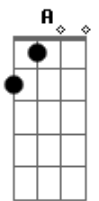

Corto Plazo - En Parte Puedo Ver

tom:

Intro: D G D D
Em G A

[Primeira Parte]

D
Inaccesible a la razón
Bm
Incertidumbre, incomprensión
G D
Verdades que aún no descubro
Em A
Secretos ocultos, enigmas sin resolución

Acordes

© ukulele-chords.com

© ukulele-chords.com

© ukulele-chords.com

© ukulele-chords.com

© ukulele-chords.com

© ukulele-chords.com

Envuelve mi mente y corazón
G D
Son cuestiones, son interrogantes
Em A
A los que la ciencia no da explicación