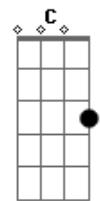

Corto Plazo - En Parte Puedo Ver

tom:

Intro: **D** **G** **D** **D**
Em **G** **A**

[Primeira Parte]

D
Inaccesible a la razón
Bm
Incertidumbre, incomprensión
G **D**
Verdades que aún no descubro
Em **A**
Secretos ocultos, enigmas sin resolución

[Segunda Parte]

D
Distorsionada la visión
Bm
La claridad que aún no llegó
G **D**
Todo parece ser tan oscuro
Em **A**
Aumentan las dudas y la confusión

C **G**
Solo en parte puedo ver
A
Solo en parte puedo conocer

[Terceira Parte]

D
Sensación de insatisfacción
Bm

Acordes

© ukulele-chords.com

© ukulele-chords.com

© ukulele-chords.com

© ukulele-chords.com

© ukulele-chords.com

© ukulele-chords.com

Envuelve mi mente y corazón
G **D**
Son cuestiones, son interrogantes
Em **A**
A los que la ciencia no da explicación

C **G**
Solo en parte pueden ver
A
Solo en parte puedo conocer

[Refrão 2]