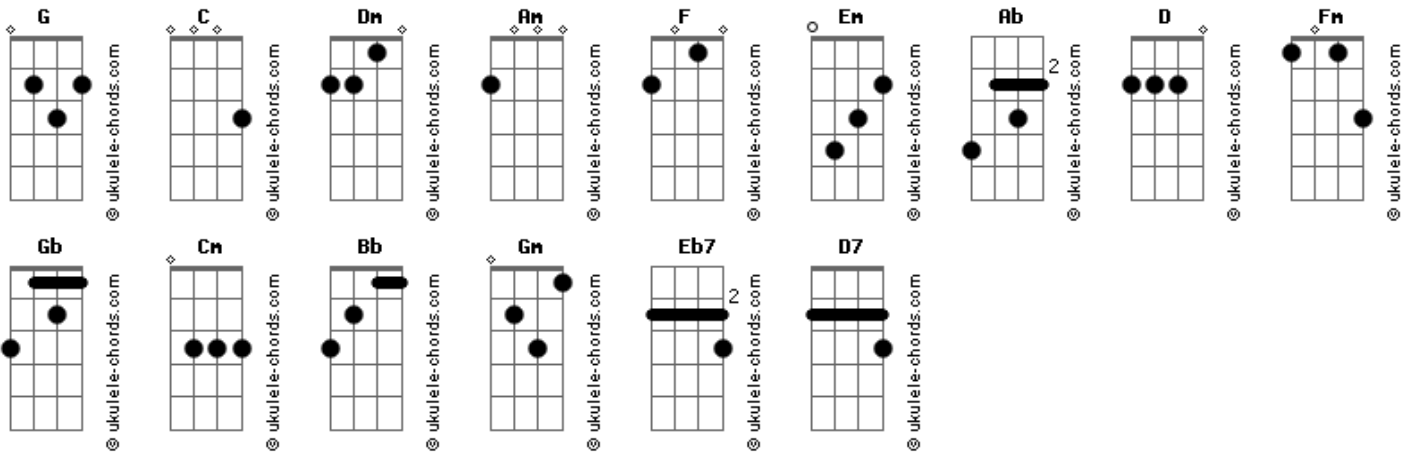

Corto Plazo - Contracorriente

tom:

Intro: **Dm** **Am** **G**
F **C** **C**
Dm **C** **G**

[Primeira Parte]

C **Em**
 Ser honesto en un mundo donde
D#7M **G** **G**
 El que engaña es siempre el ma----yor
C **Em** **D#7M**
 Conservar la alegría de perdonar
G **Ab**
 Sin ira o rencor

[Pre-Refrão]

Am **Am**
 Recorrer la segunda milla
Am **D**
 Ofreciendo la otra mejilla
F **Fm** **C**
 Mantener cada día
G **Gb** **D** **G**
 Lo que he aprendido de mi maestro

[Refrão 1]

C **Dm** **Am**
 Se muy bien que nado contra corriente
G
 En la noche oscura
C **Dm**
 Seguiré porque he bebido
Am **G**
 En la fuente de agua más pura
D#7M **Dm** **G** **Cm** **Bb**
 En la cruz su muerte me hizo renacer
G#7M **Dm** **Gm** **F**
 Y me enseñó lo que puedo ser
C **D#7M** **C#7M** **Cm** **F** **Eb7** **C#7M**
 Y aún a pre----cio de sangre quiero llegar
Dm **C#7M**
 Hoy prefiero luchar
Dm **C** **F** **G** **F**
 Y no pienso dejarme llevar

Acordes

(**F** **C** **C**)
 (**Dm** **C** **G**)

[Segunda Parte]

C **Em**
 Ser guardián de mi hermano
D#7M **G** **G**
 Sin esperar a cambio su amor
C **Em** **D#7M**
 Es oír el elogio y examinar
G **Ab**
 Bien mi corazón

[Pre-Refrão]

Am **Am**
 Ser consciente de lo invisible
Am **D**
 Y asociarme con el humilde
F **C**
 Tener fe y arriesgarme
D7 **G**
 Sobre las aguas de lo imposible

[Refrão 2]

C **Dm** **Am**
 Se muy bien que nado contra corriente
G
 En la noche oscura
C **Dm**
 Seguiré porque he bebido
Am **G**
 En la fuente de agua más pura
D#7M **Dm** **G** **Cm** **Bb**
 En la cruz su muerte me hizo renacer
G#7M **Dm** **Gm** **F**
 Y me enseñó lo que puedo ser
C **D#7M** **C#7M** **Cm** **F** **Eb7** **C#7M**
 Y aún a pre----cio de sangre quiero llegar
Dm **C#7M**
 Hoy prefiero luchar
Dm **C** **F** **G** **F**
 Y no pienso dejarme llevar