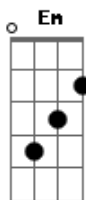

© ukulele-chords.com