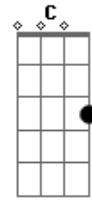

© ukulele-chords.com