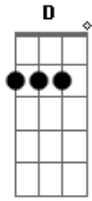

Corrado Salme - Ai piede della croce

Tom: D
Intro: D A G A G

Ai piedi della croce io starò
Contemplando la grandezza del tuo amore
Prostrandomi ai tuoi piedi adorerò
Ricevendo la tua grazia nel mio cuore
Io so che c'è potenza nel tuo sangue

Che in quel dì i miei peccati hai perdonato

Ed io dichiaro
Gesù, nome al di sopra di ogni altro nome
Non c'è, non c'è nessun altro
Come il mio signore
Morto per me, al posto mio, risuscitò
Ritournerà, la sua chiesa rapirà
Saremo con lui per l'eternità

Acordes