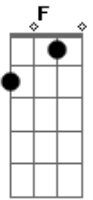

Corpo e Alma - Pistoleira

tom:

Intro: F Dm Bb C

Outra vez, você
Me ligou, me usou, me iludiu

Da cabeça aos pés
Você fez o amor
Mas incrível subiu meu nível de 0 a 10

[Pré-Refrão]

Você não nega
Sua fama na cidade inteira
Não erra
Virei alvo mirou o coração acertou e já era

Louca
Sedutora
Bandida
Pistoleira

[Solo] F Dm Bb C

Você não nega

Acordes

© ukulele-chords.com

© ukulele-chords.com

© ukulele-chords.com

© ukulele-chords.com