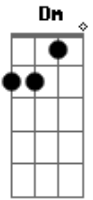

Corpo e Alma - Pistoleira

tom:

Intro: F Dm Bb C

Outra vez, você
Me ligou, me usou, me iludiu

Da cabeça aos pés
Você fez o amor
Mas incrível subiu meu nível de 0 a 10

[Pré-Refrão]

Você não nega
Sua fama na cidade inteira
Não erra
Virei alvo mirou o coração acertou e já era

Louca
Sedutora
Bandida
Pistoleira

[Solo] F Dm Bb C

Você não nega

Acordes

© ukulele-chords.com

© ukulele-chords.com

© ukulele-chords.com

© ukulele-chords.com