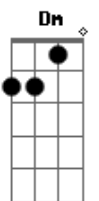

© ukulele-chords.com