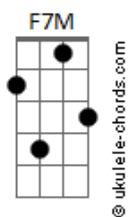

Corpo Com Corpo - Você Coloria Meu Céu de Azul

tom:
C

Intro:

C
Eu ainda lembro de você
F7M
Aqui

C
Te ligava querendo te ver
F7M
Assim

C
Eu ainda tenho o seu telefone
C F7M
Na parede do meu quarto

C F7M
Lembro de quando a gente fumava cigarro no telhado

C
Eu até hoje não sei por quê
F7M
Mas você coloria o meu céu de azul

C
E até hoje sem saber
F7M

Acordes

O por quê
F7M
Tudo ficou
C
Meio cinza

F7M
E você se esqueceu de mim

C
Nem deixou despedida
F7M
E você se esqueceu de mim

(C)

(C F7M)

Seu all-star vermelho (F7M C)

E um jeito tão sem jeito

(C F7M)

Me pegou desprevenido

[Riff]

E|-----|
---|