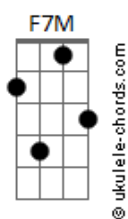

Corpo Com Corpo - Você Coloria Meu Céu de Azul

tom:
C

Intro:

C
Eu ainda lembro de você
F7M
Aqui

C
Te ligava querendo te ver
F7M
Assim

C
Eu ainda tenho o seu telefone
C F7M
Na parede do meu quarto

C F7M
Lembro de quando a gente fumava cigarro no telhado

C
Eu até hoje não sei por quê
F7M
Mas você coloria o meu céu de azul

C
E até hoje sem saber
F7M

Acordes

O por quê
F7M
Tudo ficou
C
Meio cinza

F7M
E você se esqueceu de mim

C
Nem deixou despedida
F7M
E você se esqueceu de mim

(C)

(C F7M)

Seu all-star vermelho (F7M C)

E um jeito tão sem jeito

(C F7M)

Me pegou desprevenido

[Riff]

E|-----|
---|