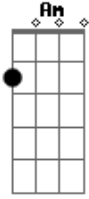

© ukulele-chords.com