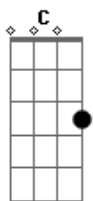

E Am
Dame serte fiel cuando todo es oscuro
F Dm G
Para que mi amor no sea un sentimiento

C G
Más allá de mis miedos
Am Em F
Más allá de mi inseguridad
Dm G
Quiero darte mi respuesta
C G Am
Aquí estoy para hacer tu voluntad
Em F G
Para que mi amor sea decir que si
C
Hasta el final

C G Am
No es en las palabras ni es en las promesas
F Dm G
Donde la historia tiene su motor secreto
E Solo es el amor en la cruz madurado
F Dm G
El amor que mueve a todo el universo

C G Am
Pongo a mi pequeña vida hoy en tus manos
F Dm G
Por sobre mis seguridades y mis miedos
E Y para elegir tu querer y no el mío
F Dm G
Hazte mi Getsemaní fiel y despierto

C G
Más allá de mis miedos
Am Em F
Más allá de mi inseguridad
Dm G
Quiero darte mi respuesta
C G Am
Aquí estoy para hacer tu voluntad
Em F G
Para que mi amor sea decir que si
C
Hasta el final

Acordes

© ukulele-chords.com