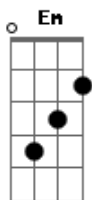

© ukulele-chords.com