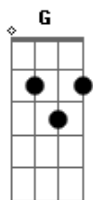

Coro de Cor - O Amor Deu Bandeira

Tom: D
Intro: D G G Bm7 G Em G

D G
O amor lhe trouxe aqui
D G
Pra perto de mim ficar
D G
E você não tá nem aí
D G
Não olha pra mim, nem dá um sinal
D G D
Mas queira me ouvir E irá saber
G G
Que a minha condição é amar pra valer

Bm7 G G
Vê lá se não vai dá bobeira Dizer não sem pensar
Bm7 G G

A chance do amor deu bandeira Tem que dá um nó
Bm7 G G D G
Minha solidão passageira Não demore não
D G G
O amor não tem explicação É pra acontecer

D A Bm7
Deixa eu te amar Viver além do mar
G G
Viver além da lua e amanhecer
D A Bm7
Deixa eu te beijar Saborear do amor, querer
G G D G D Bm7 G G
Querer

Na segunda vez:

G G Bm7
Querer

Acordes

© ukulele-chords.com