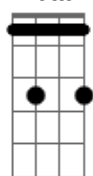

Coro de Cor - Desacelera

Tom: **Db**
Intro: **Db7 Fm7 Db7 Db**

Fm7
Vou andando por ai Na direção do meu olhar
Db7
Sobre avenidas
Fm7
Sem esquecer de onde vim Estou tentando decifrar
Db7
Meu lugar na vida
Fm7
Respeito as cores dos sinais Alguns segundos nada a mais
Db7
Além da decisão
Fm7
No vai e vem pessoas vão Buscar o sol sem dar as mãos
Db7
Não vejo a saída

Cm7 **Fm7**

A velocidade esmaga o pensamento 0 dia que se foi não volta mais
Db7 **Cm7**
A felicidade pode estar no vento lento
Db7 **Bbm7** **Db**
Mas o relógio adiantado não deixa perceber
Ab
Desacelera e observa o mundo
Fm7
Gritando alerta pro tempo do futuro
Db7 **Bbm7** **Cm7** **Db**
A hora é essa Acorda pra viver
Ab
Abre a porta do sentimento
Fm7
0 que te espera é bem maior que tudo
Db7 **Bbm7** **Cm7** **Gb7**
0 amor desperta, está em mim, em você

Db7 Fm7 Db7 C#

Acordes

© ukulele-chords.com

© ukulele-chords.com

Fm7

© ukulele-chords.com

© ukulele-chords.com

© ukulele-chords.com

© ukulele-chords.com

© ukulele-chords.com