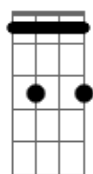

© ukulele-chords.com

Fm7