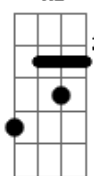

Coro de Cor - Desacelera

Tom: **Db**
Intro: **Db7 Fm7 Db7 Db**

Fm7
Vou andando por ai Na direção do meu olhar
Db7
Sobre avenidas
Fm7
Sem esquecer de onde vim Estou tentando decifrar
Db7
Meu lugar na vida
Fm7
Respeito as cores dos sinais Alguns segundos nada a mais
Db7
Além da decisão
Fm7
No vai e vem pessoas vão Buscar o sol sem dar as mãos
Db7
Não vejo a saída

Cm7 **Fm7**

A velocidade esmaga o pensamento 0 dia que se foi não volta mais
Db7 **Cm7**
A felicidade pode estar no vento lento
Db7 **Bbm7** **Db**
Mas o relógio adiantado não deixa perceber
Ab
Desacelera e observa o mundo
Fm7
Gritando alerta pro tempo do futuro
Db7 **Bbm7** **Cm7** **Db**
A hora é essa Acorda pra viver
Ab
Abre a porta do sentimento
Fm7
0 que te espera é bem maior que tudo
Db7 **Bbm7** **Cm7** **Gb7**
0 amor desperta, está em mim, em você

C#7

© ukulele-chords.com

Bbm7

© ukulele-chords.com

Ab

© ukulele-chords.com

Gb7

© ukulele-chords.com