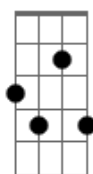

© ukulele-chords.com

Gb7