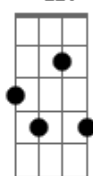

Coro de Cor - Desacelera

Tom: **Db**
Intro: **Db7 Fm7 Db7 Db**

Fm7
Vou andando por ai Na direção do meu olhar
Db7
Sobre avenidas
Fm7
Sem esquecer de onde vim Estou tentando decifrar
Db7
Meu lugar na vida
Fm7
Respeito as cores dos sinais Alguns segundos nada a mais
Db7
Além da decisão
Fm7
No vai e vem pessoas vão Buscar o sol sem dar as mãos
Db7
Não vejo a saída

Cm7 **Fm7**

A velocidade esmaga o pensamento 0 dia que se foi não volta mais
Db7 **Cm7**
A felicidade pode estar no vento lento
Db7 **Bbm7** **Db**
Mas o relógio adiantado não deixa perceber
Ab
Desacelera e observa o mundo
Fm7
Gritando alerta pro tempo do futuro
Db7 **Bbm7** **Cm7** **Db**
A hora é essa Acorda pra viver
Ab
Abre a porta do sentimento
Fm7
0 que te espera é bem maior que tudo
Db7 **Bbm7** **Cm7** **Gb7**
0 amor desperta, está em mim, em você

C#7

© ukulele-chords.com

Bbm7

© ukulele-chords.com

Ab

© ukulele-chords.com

Gb7

© ukulele-chords.com