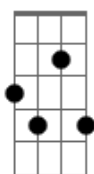

# Coro de Cor - Desacelera

Tom: **Db**  
Intro: **Db7 Fm7 Db7 Db**

**Fm7**  
Vou andando por ai Na direção do meu olhar  
**Db7**  
Sobre avenidas  
**Fm7**  
Sem esquecer de onde vim Estou tentando decifrar  
**Db7**  
Meu lugar na vida  
**Fm7**  
Respeito as cores dos sinais Alguns segundos nada a mais  
**Db7**  
Além da decisão  
**Fm7**  
No vai e vem pessoas vão Buscar o sol sem dar as mãos  
**Db7**  
Não vejo a saída

**Cm7**

**Fm7**

A velocidade esmaga o pensamento O dia que se foi não volta mais

**Db7** **Cm7**  
A felicidade pode estar no vento lento  
**Db7** **Bbm7** **Db**  
Mas o relógio adiantado não deixa perceber

© ukulele-chords.com

**Bbm7**

© ukulele-chords.com

**Ab**

© ukulele-chords.com

**Gb7**

© ukulele-chords.com