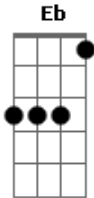

© ukulele-chords.com