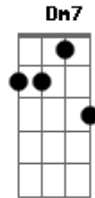

© ukulele-chords.com