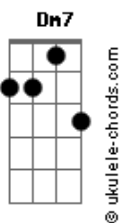

Cornelius - New Music Machine

tom:

Intro: **E7M** **A7M** **E7M** **A7M**
E7M **A7M** **E7M** **A7M** **C7M**

[Primeira Parte]

E7M
 Saa
A7M **E7M**
 Yoku me wo tojite goran
A7M **E7M**
 Mimi wo sumashite goran
A7M **E7M**
 Kimi no te moto ni aru
A7M **C7M**
 Heddofon kakete goran

[Pré-Refrão]

Bm7
 Kimi no mimi no
Dm7
 Oku no kata no
C7M
 Atama no naka
Cm7
 Afure kondeku
Bb
 Shinjirarenai

Acordes

Bm
 Oto no sekai ga
Eb **C**
 Itsu made mo zutto tsudzuku

[Refrão]

Bb **F** **Bb** **F**
 New Music Machine, ni sen to ichi nen ni
Bb **F** **Db**
 Nasa ga tsukurimashita... Machine
Bb **F** **Bb** **F**
 New Music Machine, Ni sen ju nen ni
Bb **F** **Db**
 Nanka zemu bukkowareta... Machine