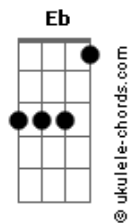

Cornelius - New Music Machine

tom:

Intro: **E7M** **A7M** **E7M** **A7M**
E7M **A7M** **E7M** **A7M** **C7M**

[Primeira Parte]

E7M
 Saa
A7M **E7M**
 Yoku me wo tojite goran
A7M **E7M**
 Mimi wo sumashite goran
A7M **E7M**
 Kimi no te moto ni aru
A7M **C7M**
 Heddofon kakete goran

[Pré-Refrão]

Bm7
 Kimi no mimi no
Dm7
 Oku no kata no
C7M
 Atama no naka
Cm7
 Afure kondeku
Bb
 Shinjirarenai

Acordes

Bm
 Oto no sekai ga
Eb **C**
 Itsu made mo zutto tsudzuku

[Refrão]

Bb **F** **Bb** **F**
 New Music Machine, ni sen to ichi nen ni
Bb **F** **Db**
 Nasa ga tsukurimashita... Machine
Bb **F** **Bb** **F**
 New Music Machine, Ni sen ju nen ni
Bb **F** **Db**
 Nanka zemu bukkowareta... Machine

(**F** **Bb** **F** **Bb**)
 (**F** **Bb** **F** **Bb** **Db**)

[Refrão Final]

Bb **F** **Bb** **F**
 New Music Machine, ni sen to ichi nen ni
Bb **F** **Db**
 Nasa ga tsukurimashita... Machine
Bb **F** **Bb** **F**
 New Music Machine, Ni sen ju nen ni
Bb **F** **Db**
 Nanka zemu bukkowareta... Machine