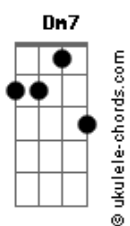

Cornelius - New Music Machine

tom:

Intro: **E7M** **A7M** **E7M** **A7M**
E7M **A7M** **E7M** **A7M** **C7M**

[Primeira Parte]

E7M
 Saa
A7M **E7M**
 Yoku me wo tojite goran
A7M **E7M**
 Mimi wo sumashite goran
A7M **E7M**
 Kimi no te moto ni aru
A7M **C7M**
 Heddofon kakete goran

[Pré-Refrão]

Bm7
 Kimi no mimi no
Dm7
 Oku no kata no
C7M
 Atama no naka
Cm7
 Afure kondeku
Bb
 Shinjirarenai

Acordes

Bm
 Oto no sekai ga
Eb **C**
 Itsu made mo zutto tsudzuku

[Refrão]

Bb **F** **Bb** **F**
 New Music Machine, ni sen to ichi nen ni
Bb **F** **Db**
 Nasa ga tsukurimashita... Machine
Bb **F** **Bb** **F**
 New Music Machine, Ni sen ju nen ni
Bb **F** **Db**
 Nanka zemu bukkowareta... Machine