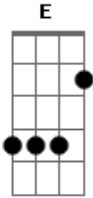

Corinthians - A Maré Tá Cheia

tom:

D

A

A maré tá cheia

D

Tá, tá, tá, tá, tá (cheia de quê?)

A

Cheia de sereia (e o Timão?)

D

Acordes

© ukulele-chords.com

© ukulele-chords.com

© ukulele-chords.com

E o Timão querendo golear

Caiu na rede, é peixe, lê-lê-ah (o quê? O quê?)