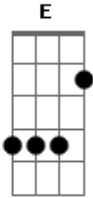

Corinthians - A Maré Tá Cheia

tom:

D A

A maré tá cheia

D

Tá, tá, tá, tá, tá (cheia de quê?)

A

Cheia de sereia (e o Timão?)

D

Acordes

© ukulele-chords.com

© ukulele-chords.com

© ukulele-chords.com

E o Timão querendo golear

Caiu na rede, é peixe, lê-lê-ah (o quê? O quê?)

O Timão vai golear