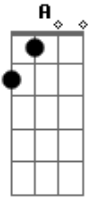

Corinthians - A Maré Tá Cheia

tom:

D

A

A maré tá cheia

D

Tá, tá, tá, tá, tá (cheia de quê?)

A

Cheia de sereia (e o Timão?)

D

Acordes

© ukulele-chords.com

© ukulele-chords.com

© ukulele-chords.com

E o Timão querendo golear

Caiu na rede, é peixe, lê-lê-ah (o quê? O quê?)