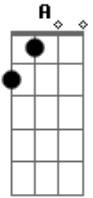

Corinthians - A Maré Tá Cheia

tom:

D A

A maré tá cheia

D

Tá, tá, tá, tá, tá (cheia de quê?)

A

Cheia de sereia (e o Timão?)

D

Acordes

© ukulele-chords.com

© ukulele-chords.com

© ukulele-chords.com

E o Timão querendo golear

Caiu na rede, é peixe, lê-lê-ah (o quê? O quê?)

O Timão vai golear