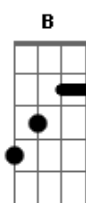

© ukulele-chords.com