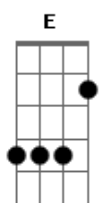

Corinhos Evangélicos - Vou No Trem

Tom: E

Vou no trem das boas novas lá no céu
Que conduz à salvação
Vou no trilho certo e nunca voltarei
Ao lugar da perdição
Já tenho o passe
O sangue que Jesus deu por minha redenção
Vou no trem das boas novas lá no céu

Que conduz à salvação
Lá tenho gozo, paz em meu Jesus
Que me deu a salvação
Vou no trilho certo e nunca voltarei
Ao lugar da perdição
Vou no trem das boas novas lá no céu
Que conduz à salvação
Vou no trilho certo e nunca voltarei
Ao lugar da perdição

Acordes

© ukulele-chords.com