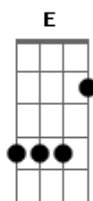

Corinhos Evangélicos - Vou No Trem

Tom: E

Vou no trem das boas novas lá no céu
Que conduz à salvação
Vou no trilho certo e nunca voltarei
Ao lugar da perdição
Já tenho o passe
O sangue que Jesus deu por minha redenção
Vou no trem das boas novas lá no céu

Que conduz à salvação
Lá tenho gozo, paz em meu Jesus
Que me deu a salvação
Vou no trilho certo e nunca voltarei
Ao lugar da perdição
Vou no trem das boas novas lá no céu
Que conduz à salvação
Vou no trilho certo e nunca voltarei
Ao lugar da perdição

Acordes