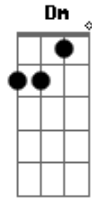

© ukulele-chords.com