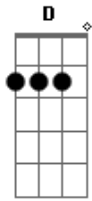

Corinhos Evangélicos - Serenata Banco No Jardim

Tom: D

D
Quero um banco no jardim
G
numa noite de luar
A **D**
pra você me abraçar

D
Quero um banco no jardim
G
numa noite de luar

A **A D A**
pra você me beijar

D **Bm G**
Beija meu amor

A **D** **Bm G**
Seu lábios são mais doces que a flor

A **D** **Bm G**
Sou cada vez mais louca louca louca

A **D Bm G**
louca por você

A **D A D**
louca por você

Acordes

© ukulele-chords.com