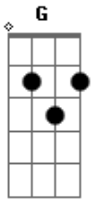

Corinhos Evangélicos - Serenata Banco No Jardim

Tom: **D**

D
Quero um banco no jardim
G
numa noite de luar
A **D**
pra você me abraçar

D
Quero um banco no jardim
G
numa noite de luar

A **A D A**
pra você me beijar

D **Bm G**
Beija meu amor
A **D** **Bm G**
Seu lábios são mais doces que a flor
A **D** **Bm G**
Sou cada vez mais louca louca louca
A **D Bm G**
louca por você
A **D A D**
louca por você

Acordes

© ukulele-chords.com