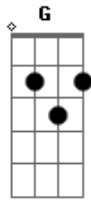

Corinhos Evangélicos - Serenata Banco No Jardim

Tom: D

D
Quero um banco no jardim
G
numa noite de luar
A **D**
pra você me abraçar

D
Quero um banco no jardim
G
numa noite de luar

A **A D A**
pra você me beijar

D **Bm G**
Beija meu amor

A **D** **Bm G**
Seu lábios são mais doces que a flor

A **D** **Bm G**
Sou cada vez mais louca louca louca

A **D Bm G**
louca por você

A **D A D**
louca por você

Acordes

© ukulele-chords.com