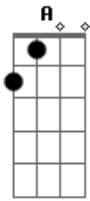

© ukulele-chords.com