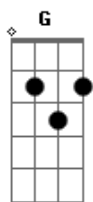

Corinhos Evangélicos - Serenata Banco No Jardim

Tom: **D**

D
Quero um banco no jardim
G
numa noite de luar
A **D**
pra você me abraçar

D
Quero um banco no jardim
G
numa noite de luar

A **A D A**
pra você me beijar

D **Bm G**
Beija meu amor

A **D** **Bm G**
Seu lábios são mais doces que a flor

A **D** **Bm G**
Sou cada vez mais louca louca louca

A **D Bm G**
louca por você

A **D A D**
louca por você

Acordes

© ukulele-chords.com