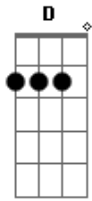

Corinhos Evangélicos - Serenata Banco No Jardim

Tom: **D**

D
Quero um banco no jardim
G
numa noite de luar
A **D**
pra você me abraçar

D
Quero um banco no jardim
G
numa noite de luar

A **A D A**
pra você me beijar

D **Bm G**
Beija meu amor
A **D** **Bm G**
Seu lábios são mais doces que a flor
A **D** **Bm G**
Sou cada vez mais louca louca louca
A **D Bm G**
louca por você
A **D A D**
louca por você

Acordes

© ukulele-chords.com