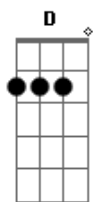

Corinhos Evangélicos - Serenata Banco No Jardim

Tom: **D**

D
Quero um banco no jardim
G
numa noite de luar
A **D**
pra você me abraçar

D
Quero um banco no jardim
G
numa noite de luar

A **A D A**
pra você me beijar

D **Bm G**
Beija meu amor

A **D** **Bm G**
Seu lábios são mais doces que a flor

A **D** **Bm G**
Sou cada vez mais louca louca louca

A **D Bm G**
louca por você

A **D A D**
louca por você

Acordes

© ukulele-chords.com