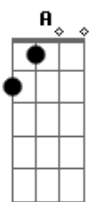

© ukulele-chords.com