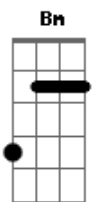

© ukulele-chords.com