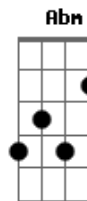

© ukulele-chords.com