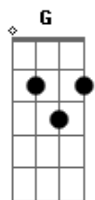

Corinhos Evangélicos - Rosa Vermelha (Rosa de Sharon)

Tom: G

G Olhando este mundo Ele viu grande ^{Bm} multidão
^C ^{Am} ^G ^{D7}
Andando sozinho, sem nada na mão
^G ^{Bm}
Sua vida foi rosa vermelha cravada na cruz
^C ^{Am} ^G ^{D7}
Quem passou por Ele, sentiu compaixão.

^C ^C ^G ^D ^{Em}
A Rosa murchando, sangrando, esvaindo em dor,
^C ^{Am} ^G ^{D7}
Perdendo a cor, sem respiração
^C ^C ^G ^D ^{Em}
Mas o seu perfume se apegou a mão que a esmagou
^C ^{Am} ^G ^{D7}

E quem a feriu concedeu perdão.

^G ^{Bm}
Agora seu sangue vertendo, caindo no chão
^C ^{Am} ^G ^{D7}
Três dias morrendo, oh! viu solidão!
^G ^{Bm}
No terceiro dia o mundo encheu-se de flores
^C ^{Am} ^G ^{D7}
E a Rosa vermelha de novo brotou.

Refrão:
^C ^C ^G ^D ^{Em}
Jesus é o Lírio dos Vales, a Rosa de Sharon
^C ^{Am} ^G ^{D7}
Até seus espinhos são marcas de amor
^C ^C ^G ^D ^{Em}
Agora Ele vive a plantar um grande jardim
^C ^{Am} ^G ^D ^G (^{G7})
E se você quiser será uma flor.

Acordes

© ukulele-chords.com