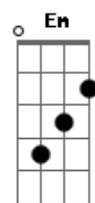

© ukulele-chords.com