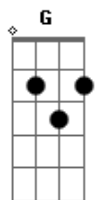

Corinhos Evangélicos - Rosa Vermelha (Rosa de Sharon)

Tom: G

G Olhando este mundo Ele viu grande ^{Bm} multidão
^C ^{Am} ^G ^{D7}
Andando sozinho, sem nada na mão
^G ^{Bm}
Sua vida foi rosa vermelha cravada na cruz
^C ^{Am} ^G ^{D7}
Quem passou por Ele, sentiu compaixão.

^C ^C ^G ^D ^{Em}
A Rosa murchando, sangrando, esvaindo em dor,
^C ^{Am} ^G ^{D7}
Perdendo a cor, sem respiração
^C ^C ^G ^D ^{Em}
Mas o seu perfume se apegou a mão que a esmagou
^C ^{Am} ^G ^{D7}

E quem a feriu concedeu perdão.

^G ^{Bm}
Agora seu sangue vertendo, caindo no chão
^C ^{Am} ^G ^{D7}
Três dias morrendo, oh! viu solidão!
^G ^{Bm}
No terceiro dia o mundo encheu-se de flores
^C ^{Am} ^G ^{D7}
E a Rosa vermelha de novo brotou.

Refrão:

^C ^C ^G ^D ^{Em}
Jesus é o Lírio dos Vales, a Rosa de Sharon
^C ^{Am} ^G ^{D7}
Até seus espinhos são marcas de amor
^C ^C ^G ^D ^{Em}
Agora Ele vive a plantar um grande jardim
^C ^{Am} ^G ^D ^G (^{G7})
E se você quiser será uma flor.

Acordes

© ukulele-chords.com