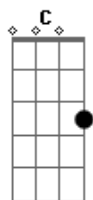

© ukulele-chords.com