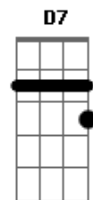

© ukulele-chords.com