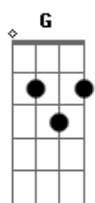

Corinhos Evangélicos - Rosa Vermelha (Rosa de Sharon)

Tom: G

G Olhando este mundo Ele viu grande ^{Bm} multidão
^C ^{Am} ^G ^{D7}
Andando sozinho, sem nada na mão
^G ^{Bm}
Sua vida foi rosa vermelha cravada na cruz
^C ^{Am} ^G ^{D7}
Quem passou por Ele, sentiu compaixão.

^C ^C ^G ^D ^{Em}
A Rosa murchando, sangrando, esvaindo em dor,
^C ^{Am} ^G ^{D7}
Perdendo a cor, sem respiração
^C ^C ^G ^D ^{Em}
Mas o seu perfume se apegou a mão que a esmagou
^C ^{Am} ^G ^{D7}

E quem a feriu concedeu perdão.

^G ^{Bm}
Agora seu sangue vertendo, caindo no chão
^C ^{Am} ^G ^{D7}
Três dias morrendo, oh! viu solidão!
^G ^{Bm}
No terceiro dia o mundo encheu-se de flores
^C ^{Am} ^G ^{D7}
E a Rosa vermelha de novo brotou.

Refrão:

^C ^C ^G ^D ^{Em}
Jesus é o Lírio dos Vales, a Rosa de Sharon
^C ^{Am} ^G ^{D7}
Até seus espinhos são marcas de amor
^C ^C ^G ^D ^{Em}
Agora Ele vive a plantar um grande jardim
^C ^{Am} ^G ^D ^G (^{G7})
E se você quiser será uma flor.

Acordes

© ukulele-chords.com