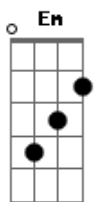

© ukulele-chords.com