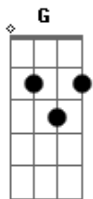

Corinhos Evangélicos - Rompendo Em Fé

tom:

Intro: G C G C
G C D
G C
Cada vez que a minha fé é provada
D D
Tu me dás a chance de crescer um
G
Pouco mais
Em Bm
As montanhas e vales desertos e mares
Am C D
Que atravesso me levam pra perto
D
De ti
G G
Minhas provações não são maiores
Am
Que meu Deus
D D G
E não vão me impedir de caminhar
Am D B7
Se diante de mim não se abrir o
Em
Mar
Am G C D
Deus vai me fazer andar por sobre

G
As águas
D D G Bm
Rompendo em fé
C D D G
Minha vida se revestirá do teu poder
D D G C
Rompendo em fé
C D D Em Em
Com ousadia vou mover no sobrenatural
C G
Vou lutar e vencer
C Em
Vou plantar e colher
Am G C
A cada dia vou viver
D G
Rompendo em fé
Am G C
A cada dia vou viver
D G
Rompendo em fé
Am G C
A cada dia vou viver
D G
Rompendo em fé

Acordes

© ukulele-chords.com