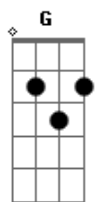

Corinhos Evangélicos - Rompendo Em Fé

tom:

Intro: G C G C
G C D
G C
Cada vez que a minha fé é provada
D D
Tu me dás a chance de crescer um
G
Pouco mais
Em Bm
As montanhas e vales desertos e mares
Am C D
Que atravesso me levam pra perto
D
De ti
G G
Minhas provações não são maiores
Am
Que meu Deus
D D G
E não vão me impedir de caminhar
Am D B7
Se diante de mim não se abrir o
Em
Mar
Am G C D
Deus vai me fazer andar por sobre

G
As águas
D D G Bm
Rompendo em fé
C D D G
Minha vida se revestirá do teu poder
D D G C
Rompendo em fé
C D D Em Em
Com ousadia vou mover no sobrenatural
C G
Vou lutar e vencer
C Em
Vou plantar e colher
Am G C
A cada dia vou viver
D G
Rompendo em fé
Am G C
A cada dia vou viver
D G
Rompendo em fé
Am G C
A cada dia vou viver
D G
Rompendo em fé

Acordes

© ukulele-chords.com