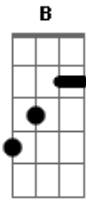

Corinhos Evangélicos - Rio Jordão

^E tom:

^E Quero o rio Jordão atravessar

Não é deste lado meu lugar ^A

Vem meu irmão, vamos trabalhar ^E ^B ^E

^B ^E Meu novo lar é Canaã

Acordes

© ukulele-chords.com

© ukulele-chords.com

© ukulele-chords.com

^B ^E Meu novo lar é Canaã
^A ^B É Canaã, é Canaã, é Canaã
^E Meu novo lar é Canaã

^E Cristo no calvário padeceu

Para Canaã me entregar ^A

Vem meu irmão, vamos trabalhar ^E ^B ^E