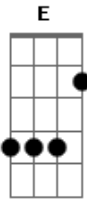

Corinhos Evangélicos - Rio Jordão

^E tom:

^E Quero o rio Jordão atravessar

Não é deste lado meu lugar ^A

Vem meu irmão, vamos trabalhar ^E ^B ^E

^B ^E Meu novo lar é Canaã

Acordes

© ukulele-chords.com

© ukulele-chords.com

© ukulele-chords.com

^B ^E Meu novo lar é Canaã
^A ^B É Canaã, é Canaã, é Canaã
^E Meu novo lar é Canaã

^E Cristo no calvário padeceu

Para Canaã me entregar ^A

Vem meu irmão, vamos trabalhar ^E ^B ^E