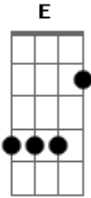

© ukulele-chords.com