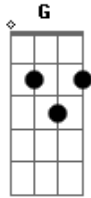

© ukulele-chords.com