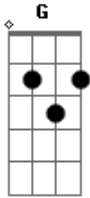

Corinhos Evangélicos - Quero Estar Com Jesus

Tom: C

Dm **Am** **G** **Am**
Quero estar com Jesus pra sempre oh
Dm **Am** **G** **Am**
Quero estar com Jesus pra sempre oh
Dm

Quanto mais vencem as trevas **G** **Am**
Am Mais brilha a luz de Jesus
Dm **Am** **Dm** **Am** **Dm**
J - E - S - U - S
Am **G** **Am** **Dm**
Jesus.

Acordes

© ukulele-chords.com

© ukulele-chords.com

© ukulele-chords.com

© ukulele-chords.com

© ukulele-chords.com