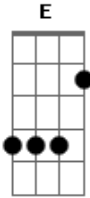

© ukulele-chords.com