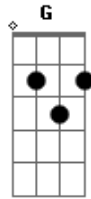

© ukulele-chords.com