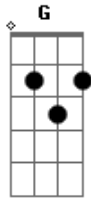

© ukulele-chords.com