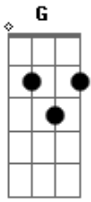

Corinhos Evangélicos - Os Céus Declaram

tom:
G

Intro: G C G

Os céus declaram

A glória do Senhor Jesus

Quem se compara a beleza do Senhor?

Pra sempre Ele será (Sempre)

Cordeiro entronizado (Sobre o Trono)

Alegres nos prostramos (Nos Prostramos)

E a Ele adoramos

Proclamaremos

A glória do Senhor Jesus

Que imolado foi

Pra nos reconciliar com Deus

Acordes

© ukulele-chords.com