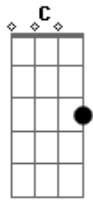

Corinhos Evangélicos - Os Céus Declaram

tom:
G

Intro: G C G

Os céus declaram

A glória do Senhor Jesus

Quem se compara a beleza do Senhor?

Pra sempre Ele será (Sempre)

Cordeiro entronizado (Sobre o Trono)

Alegres nos prostramos (Nos Prostramos)

E a Ele adoramos

Proclamaremos

A glória do Senhor Jesus

Que imolado foi

Pra nos reconciliar com Deus

Acordes

© ukulele-chords.com