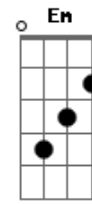

© ukulele-chords.com