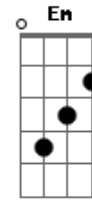

© ukulele-chords.com