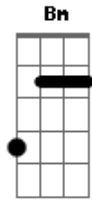

© ukulele-chords.com