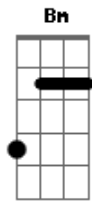

© ukulele-chords.com