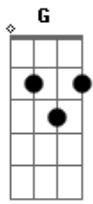

Corinhos Evangélicos - Os Céus Declaram

tom:
G

Intro: G C G

Os céus declaram

A glória do Senhor Jesus

Quem se compara a beleza do Senhor?

Pra sempre Ele será (Sempre)

Cordeiro entronizado (Sobre o Trono)

Alegres nos prostramos (Nos Prostramos)

E a Ele adoramos

Proclamaremos

A glória do Senhor Jesus

Que imolado foi

Pra nos reconciliar com Deus

Acordes

© ukulele-chords.com