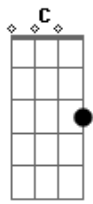

Corinhos Evangélicos - Os Céus Declaram

tom:
G

Intro: G C G

Os céus declaram

A glória do Senhor Jesus

Quem se compara a beleza do Senhor?

Pra sempre Ele será (Sempre)

Cordeiro entronizado (Sobre o Trono)

Alegres nos prostramos (Nos Prostramos)

E a Ele adoramos

Proclamaremos

A glória do Senhor Jesus

Que imolado foi

Pra nos reconciliar com Deus

Acordes

© ukulele-chords.com